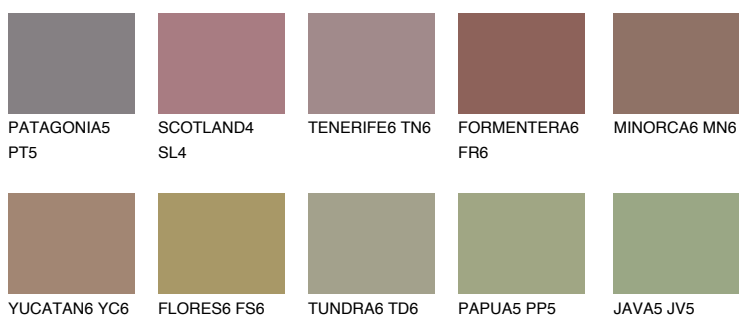


**COLUMBIA6 CL6**☀ 13% **TSR 13%****Doplňkovou barvami****ODSTÍNY CON****Odstíny Intense**

Více informací o omítkách a barvách naleznete na

www.ceresit.cz

*Prezentované odstíny jsou součástí aktuální palety fasádních omítek a barev nabízené značkou Ceresit. Berte prosím na vědomí, že se barvy v originální podobě mohou lišit od barev zobrazených na monitoru. Elektronická a tištěná podoba vzorníku není považována za plně spolehlivou prezentaci. Doporučujeme proto vybrané barvy porovnat se skutečnými vzorkovnicí.