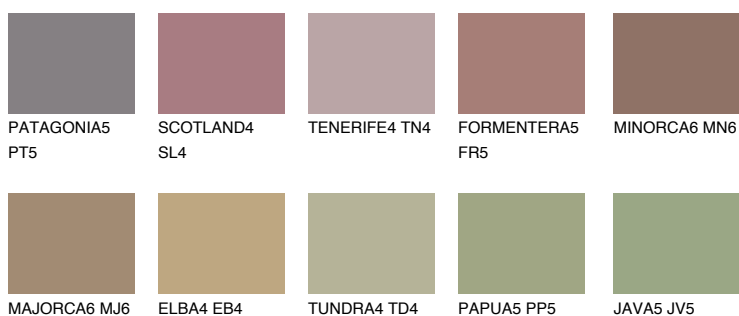

## COLUMBIA5 CL5

☀️ 18%    **TSR 18%**

### Doplňkovou barvami

#### Odstíny Intense

Více informací o omítkách a barvách naleznete na

[www.ceresit.cz](http://www.ceresit.cz)

\*Prezentované odstíny jsou součástí aktuální palety fasádních omítek a barev nabízené značkou Ceresit. Berte prosím na vědomí, že se barvy v originální podobě mohou lišit od barev zobrazených na monitoru. Elektronická a tištěná podoba vzorníku není považována za plně spolehlivou prezentaci. Doporučujeme proto vybrané barvy porovnat se skutečnými vzorkovnicí.