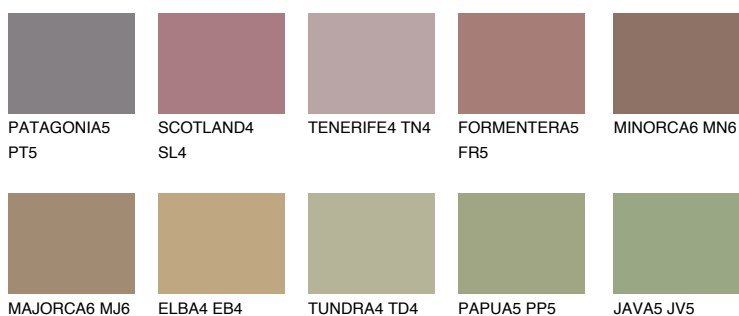

COLUMBIA5 CL5

☀️ 18% **TSR 18%**

Doplňkovou barvami

ODSTÍNY CON

Odstíny Intense

Více informací o omítkách a barvách naleznete na

www.ceresit.cz

*Prezentované odstíny jsou součástí aktuální palety fasádních omítek a barev nabízené značkou Ceresit. Berte prosím na vědomí, že se barvy v originální podobě mohou lišit od barev zobrazených na monitoru. Elektronická a tištěná podoba vzorníku není považována za plně spolehlivou prezentaci. Doporučujeme proto vybrané barvy porovnat se skutečnými vzorkovnicí.