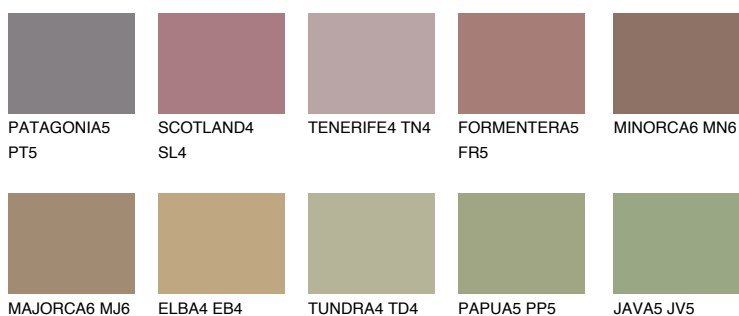

COLUMBIA5 CL5

☀️ 18% **TSR 18%**

Doplňkovou barvami

ODSTÍNY CON

Odstíny Intense

Více informací o omítkách a barvách naleznete na
www.ceresit.cz

*Prezentované odstíny jsou součástí aktuální palety fasádních omítek a barev nabízené značkou Ceresit. Berte prosím na vědomí, že se barvy v originální podobě mohou lišit od barev zobrazených na monitoru. Elektronická a tištěná podoba vzorníku není považována za plně spolehlivou prezentaci. Doporučujeme proto vybrané barvy porovnat se skutečnými vzorkovnicí.