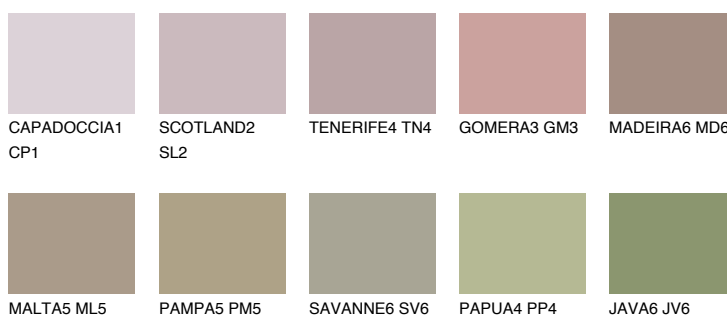

## COLUMBIA4 CL4

☀ 32%    **TSR 30%**

### Doplňkovou barvami

#### Odstíny Intense

Více informací o omítkách a barvách naleznete na

[www.ceresit.cz](http://www.ceresit.cz)

\*Prezentované odstíny jsou součástí aktuální palety fasádních omítek a barev nabízené značkou Ceresit. Berte prosím na vědomí, že se barvy v originální podobě mohou lišit od barev zobrazených na monitoru. Elektronická a tištěná podoba vzorníku není považována za plně spolehlivou prezentaci. Doporučujeme proto vybrané barvy porovnat se skutečnými vzorkovnicí.