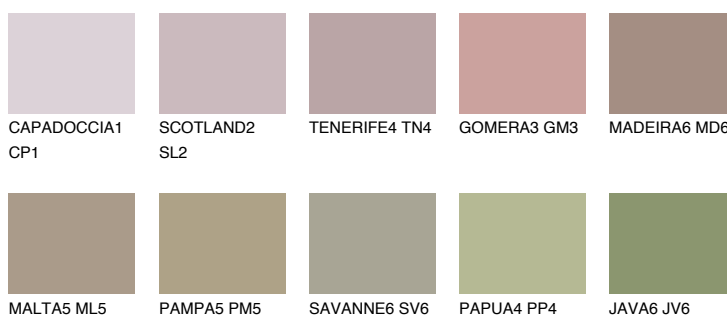

**COLUMBIA4 CL4**☀ 32%   **TSR 30%****Doplňkovou barvami****ODSTÍNY CON****Odstíny Intense**

Více informací o omítkách a barvách naleznete na

[www.ceresit.cz](http://www.ceresit.cz)

\*Prezentované odstíny jsou součástí aktuální palety fasádních omítek a barev nabízené značkou Ceresit. Berte prosím na vědomí, že se barvy v originální podobě mohou lišit od barev zobrazených na monitoru. Elektronická a tištěná podoba vzorníku není považována za plně spolehlivou prezentaci. Doporučujeme proto vybrané barvy porovnat se skutečnými vzorkovnicí.