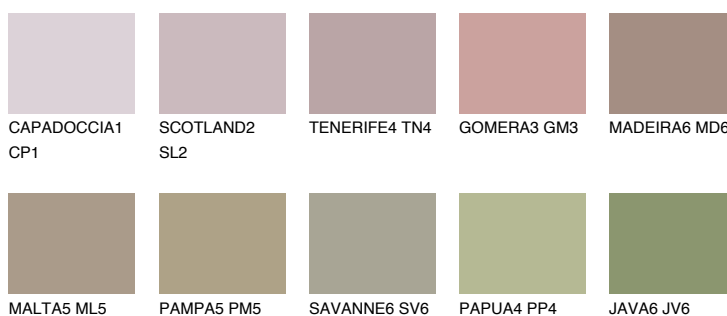


**COLUMBIA4 CL4**☀ 32% **TSR 30%****Doplňkovou barvami****ODSTÍNY CON****Odstíny Intense**

Více informací o omítkách a barvách naleznete na

www.ceresit.cz

*Prezentované odstíny jsou součástí aktuální palety fasádních omítek a barev nabízené značkou Ceresit. Berte prosím na vědomí, že se barvy v originální podobě mohou lišit od barev zobrazených na monitoru. Elektronická a tištěná podoba vzorníku není považována za plně spolehlivou prezentaci. Doporučujeme proto vybrané barvy porovnat se skutečnými vzorkovnicí.