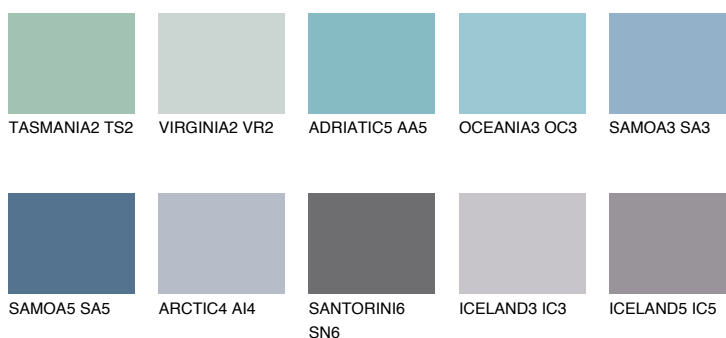

## SAMOA4 SA4

☀️ 30%    **TSR 34%**

### Doplňkovou barvami

#### Odstíny Intense

Více informací o omítkách a barvách naleznete na

[www.ceresit.cz](http://www.ceresit.cz)

\*Prezentované odstíny jsou součástí aktuální palety fasádních omítek a barev nabízené značkou Ceresit. Berte prosím na vědomí, že se barvy v originální podobě mohou lišit od barev zobrazených na monitoru. Elektronická a tištěná podoba vzorníku není považována za plně spolehlivou prezentaci. Doporučujeme proto vybrané barvy porovnat se skutečnými vzorkovnicí.