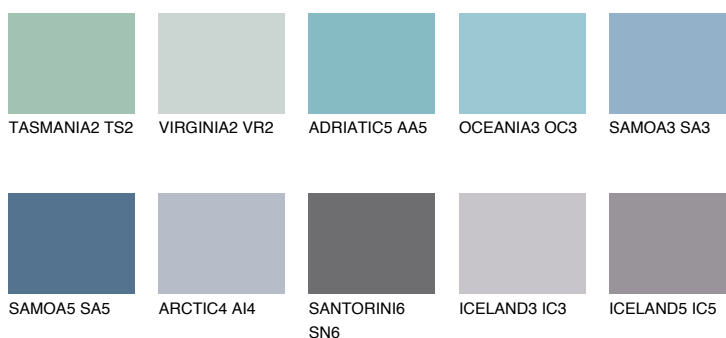

**SAMOA4 SA4**☀ 30% **TSR 34%****Doplňkovou barvami****ODSTÍNY CON****Odstíny Intense**

Více informací o omítkách a barvách naleznete na

www.ceresit.cz

*Prezentované odstíny jsou součástí aktuální palety fasádních omítek a barev nabízené značkou Ceresit. Berte prosím na vědomí, že se barvy v originální podobě mohou lišit od barev zobrazených na monitoru. Elektronická a tištěná podoba vzorníku není považována za plně spolehlivou prezentaci. Doporučujeme proto vybrané barvy porovnat se skutečnými vzorkovnicí.