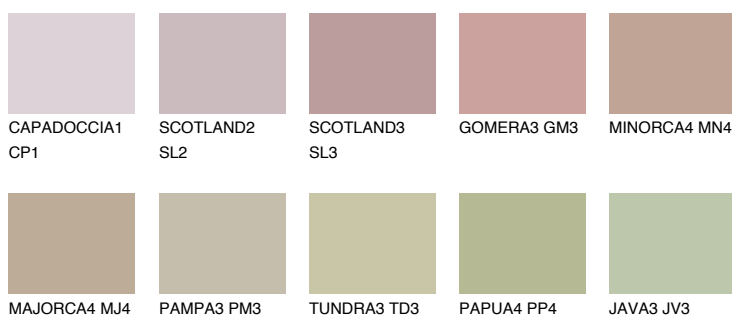

**COLUMBIA3 CL3**40% **TSR** 41%**Doplňkovou barvami****ODSTÍNY CON****Odstíny Intense**

Více informací o omítkách a barvách naleznete na

[www.ceresit.cz](http://www.ceresit.cz)

\*Prezentované odstíny jsou součástí aktuální palety fasádních omítek a barev nabízené značkou Ceresit. Berte prosím na vědomí, že se barvy v originální podobě mohou lišit od barev zobrazených na monitoru. Elektronická a tištěná podoba vzorníku není považována za plně spolehlivou prezentaci. Doporučujeme proto vybrané barvy porovnat se skutečnými vzorkovnicí.