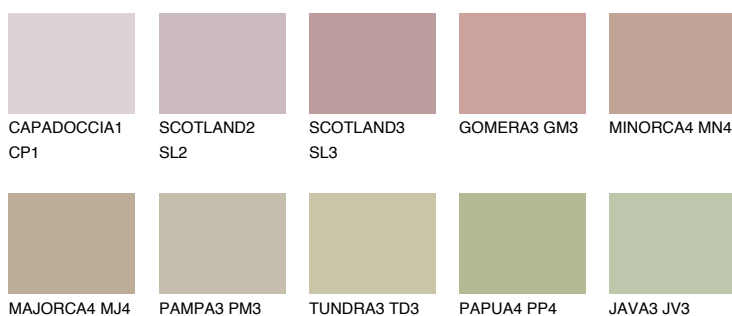

COLUMBIA3 CL340% **TSR** 41%**Doplňkovou barvami****ODSTÍNY CON****Odstíny Intense**

Více informací o omítkách a barvách naleznete na

www.ceresit.cz

*Prezentované odstíny jsou součástí aktuální palety fasádních omítek a barev nabízené značkou Ceresit. Berte prosím na vědomí, že se barvy v originální podobě mohou lišit od barev zobrazených na monitoru. Elektronická a tištěná podoba vzorníku není považována za plně spolehlivou prezentaci. Doporučujeme proto vybrané barvy porovnat se skutečnými vzorkovnicí.