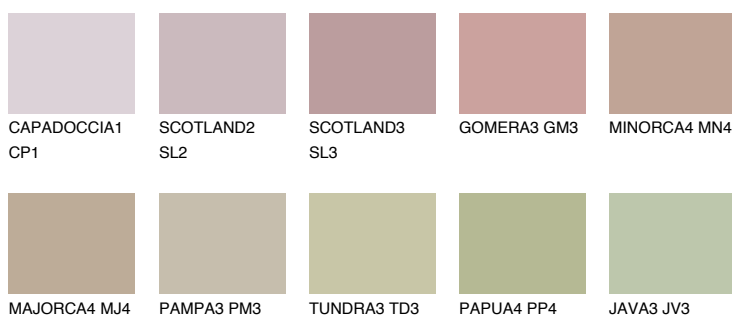

## COLUMBIA3 CL3

40% **TSR** 41%

### Doplňkovou barvami

#### Odstíny Intense

Více informací o omítkách a barvách naleznete na

[www.ceresit.cz](http://www.ceresit.cz)

\*Prezentované odstíny jsou součástí aktuální palety fasádních omítek a barev nabízené značkou Ceresit. Berte prosím na vědomí, že se barvy v originální podobě mohou lišit od barev zobrazených na monitoru. Elektronická a tištěná podoba vzorníku není považována za plně spolehlivou prezentaci. Doporučujeme proto vybrané barvy porovnat se skutečnými vzorkovnicí.