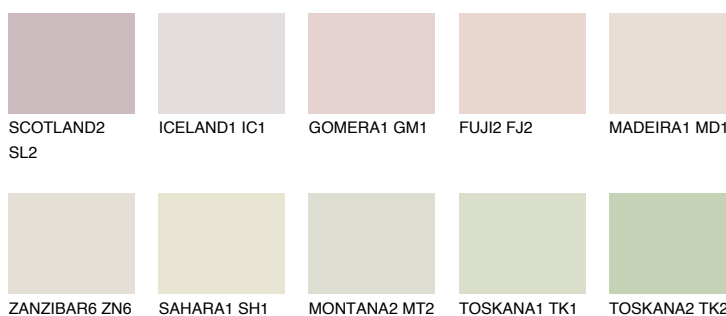


**COLUMBIA2 CL2**66% **TSR** 61%**Doplňkovou barvami****ODSTÍNY CON****Odstíny Intense**

Více informací o omítkách a barvách naleznete na

[www.ceresit.cz](http://www.ceresit.cz)

\*Prezentované odstíny jsou součástí aktuální palety fasádních omítek a barev nabízené značkou Ceresit. Berte prosím na vědomí, že se barvy v originální podobě mohou lišit od barev zobrazených na monitoru. Elektronická a tištěná podoba vzorníku není považována za plně spolehlivou prezentaci. Doporučujeme proto vybrané barvy porovnat se skutečnými vzorkovnicí.