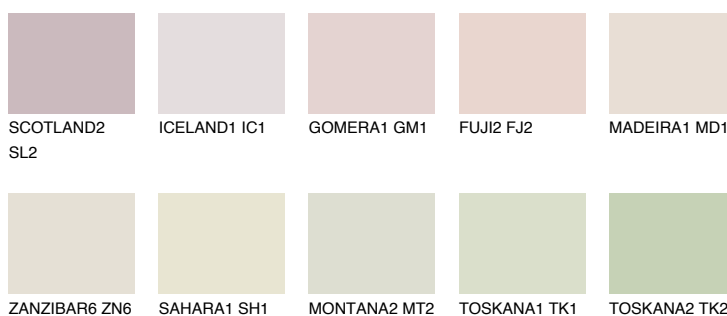


**COLUMBIA2 CL2**66% **TSR** 61%**Doplňkovou barvami****ODSTÍNY CON****Odstíny Intense**

Více informací o omítkách a barvách naleznete na

www.ceresit.cz

*Prezentované odstíny jsou součástí aktuální palety fasádních omítek a barev nabízené značkou Ceresit. Berte prosím na vědomí, že se barvy v originální podobě mohou lišit od barev zobrazených na monitoru. Elektronická a tištěná podoba vzorníku není považována za plně spolehlivou prezentaci. Doporučujeme proto vybrané barvy porovnat se skutečnými vzorkovnicí.