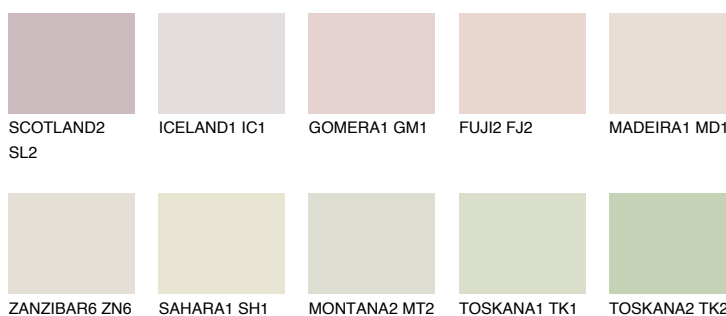


**COLUMBIA2 CL2**66% **TSR** 61%**Doplňkovou barvami****ODSTÍNY CON****Odstíny Intense**

Více informací o omítkách a barvách naleznete na

www.ceresit.cz

*Prezentované odstíny jsou součástí aktuální palety fasádních omítek a barev nabízené značkou Ceresit. Berte prosím na vědomí, že se barvy v originální podobě mohou lišit od barev zobrazených na monitoru. Elektronická a tištěná podoba vzorníku není považována za plně spolehlivou prezentaci. Doporučujeme proto vybrané barvy porovnat se skutečnými vzorkovnicí.