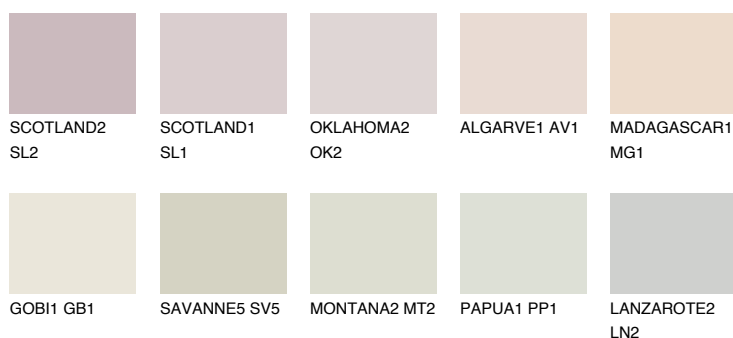

COLUMBIA1 CL1

76% TSR 69%

Doplňkovou barvami

ODSTÍNY CON

Odstíny Intense

Více informací o omítkách a barvách naleznete na

www.ceresit.cz

*Prezentované odstíny jsou součástí aktuální palety fasádních omítek a barev nabízené značkou Ceresit. Berte prosím na vědomí, že se barvy v originální podobě mohou lišit od barev zobrazených na monitoru. Elektronická a tištěná podoba vzorníku není považována za plně spolehlivou prezentaci. Doporučujeme proto vybrané barvy porovnat se skutečnými vzorkovnicí.