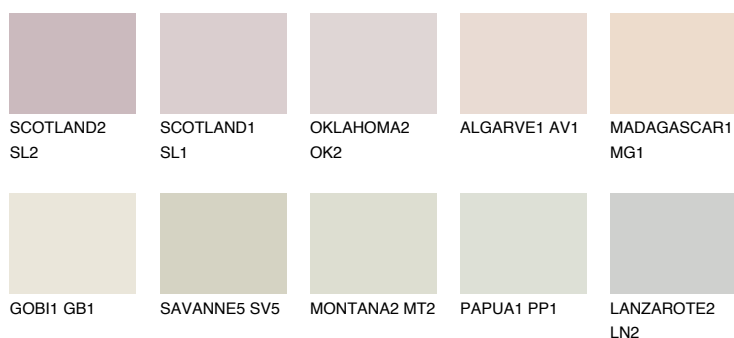

COLUMBIA1 CL1

76% TSR 69%

Doplňkovou barvami

ODSTÍNY CON

Odstíny Intense

Více informací o omítkách a barvách naleznete na

www.ceresit.cz

*Prezentované odstíny jsou součástí aktuální palety fasádních omítek a barev nabízené značkou Ceresit. Berte prosím na vědomí, že se barvy v originální podobě mohou lišit od barev zobrazených na monitoru. Elektronická a tištěná podoba vzorníku není považována za plně spolehlivou prezentaci. Doporučujeme proto vybrané barvy porovnat se skutečnými vzorkovnicí.