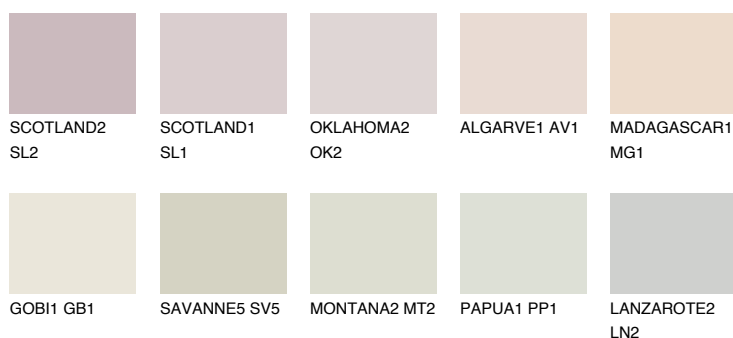


**COLUMBIA1 CL1**76% **TSR** 69%**Doplňkovou barvami****ODSTÍNY CON****Odstíny Intense**

Více informací o omítkách a barvách naleznete na

www.ceresit.cz

*Prezentované odstíny jsou součástí aktuální palety fasádních omítek a barev nabízené značkou Ceresit. Berte prosím na vědomí, že se barvy v originální podobě mohou lišit od barev zobrazených na monitoru. Elektronická a tištěná podoba vzorníku není považována za plně spolehlivou prezentaci. Doporučujeme proto vybrané barvy porovnat se skutečnými vzorkovnicí.