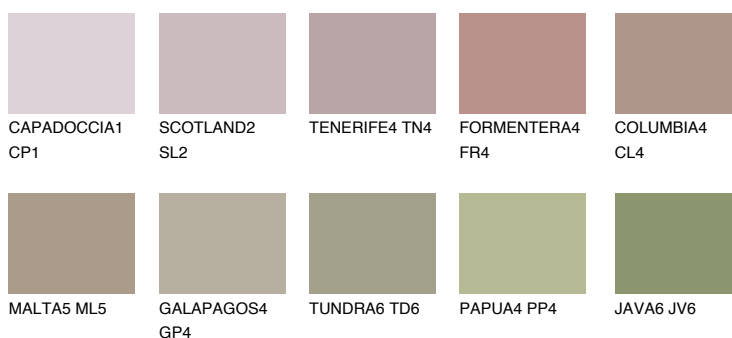

## MADEIRA6 MD6

☀ 29% **TSR** 28%

### Doplňkovou barvami

#### Odstíny Intense

Více informací o omítkách a barvách naleznete na

[www.ceresit.cz](http://www.ceresit.cz)

\*Prezentované odstíny jsou součástí aktuální palety fasádních omítek a barev nabízené značkou Ceresit. Berte prosím na vědomí, že se barvy v originální podobě mohou lišit od barev zobrazených na monitoru. Elektronická a tištěná podoba vzorníku není považována za plně spolehlivou prezentaci. Doporučujeme proto vybrané barvy porovnat se skutečnými vzorkovnicí.