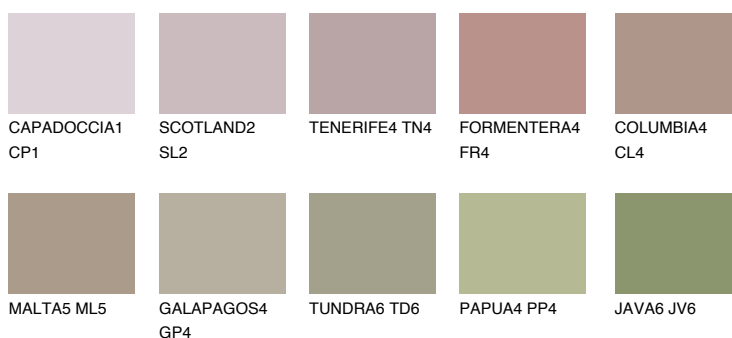

**MADEIRA6 MD6**☀ 29% **TSR** 28%**Doplňkovou barvami****ODSTÍNY CON****Odstíny Intense**

Více informací o omítkách a barvách naleznete na

www.ceresit.cz

*Prezentované odstíny jsou součástí aktuální palety fasádních omítek a barev nabízené značkou Ceresit. Berte prosím na vědomí, že se barvy v originální podobě mohou lišit od barev zobrazených na monitoru. Elektronická a tištěná podoba vzorníku není považována za plně spolehlivou prezentaci. Doporučujeme proto vybrané barvy porovnat se skutečnými vzorkovnicí.