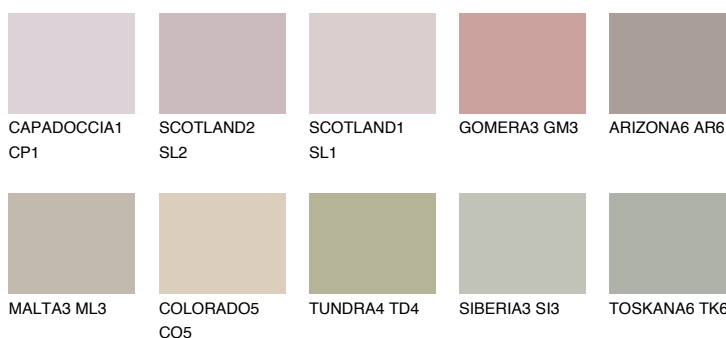

**MADEIRA5 MD5**42% **TSR** 41%**Doplňkovou barvami****ODSTÍNY CON****Odstíny Intense**

Více informací o omítkách a barvách naleznete na

[www.ceresit.cz](http://www.ceresit.cz)

\*Prezentované odstíny jsou součástí aktuální palety fasádních omítek a barev nabízené značkou Ceresit. Berte prosím na vědomí, že se barvy v originální podobě mohou lišit od barev zobrazených na monitoru. Elektronická a tištěná podoba vzorníku není považována za plně spolehlivou prezentaci. Doporučujeme proto vybrané barvy porovnat se skutečnými vzorkovnicí.