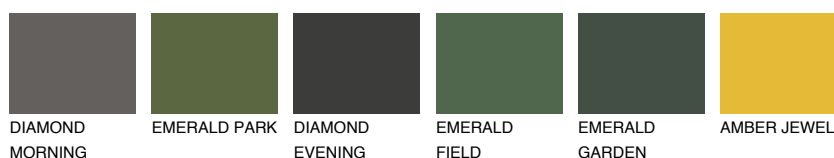

**MADEIRA5 MD5**42% **TSR** 41%**Doplňkovou barvami****ODSTÍNY CON****Odstíny Intense**

Více informací o omítkách a barvách naleznete na

[www.ceresit.cz](http://www.ceresit.cz)

\*Prezentované odstíny jsou součástí aktuální palety fasádních omítek a barev nabízené značkou Ceresit. Berte prosím na vědomí, že se barvy v originální podobě mohou lišit od barev zobrazených na monitoru. Elektronická a tištěná podoba vzorníku není považována za plně spolehlivou prezentaci. Doporučujeme proto vybrané barvy porovnat se skutečnými vzorkovnicí.