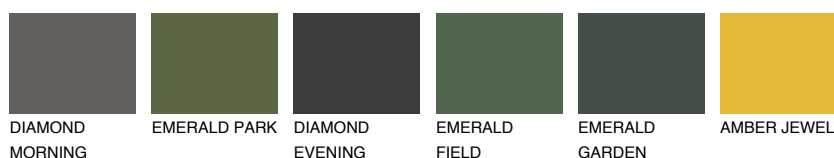

## MADEIRA5 MD5

42% **TSR** 41%

### Doplňkovou barvami

#### Odstíny Intense

Více informací o omítkách a barvách naleznete na

[www.ceresit.cz](http://www.ceresit.cz)

\*Prezentované odstíny jsou součástí aktuální palety fasádních omítek a barev nabízené značkou Ceresit. Berte prosím na vědomí, že se barvy v originální podobě mohou lišit od barev zobrazených na monitoru. Elektronická a tištěná podoba vzorníku není považována za plně spolehlivou prezentaci. Doporučujeme proto vybrané barvy porovnat se skutečnými vzorkovnicí.