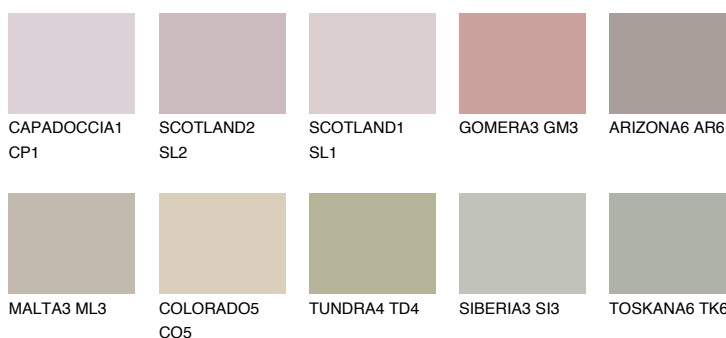

## MADEIRA5 MD5

42% **TSR** 41%

### Doplňkovou barvami

#### Odstíny Intense

Více informací o omítkách a barvách naleznete na

[www.ceresit.cz](http://www.ceresit.cz)

\*Prezentované odstíny jsou součástí aktuální palety fasádních omítek a barev nabízené značkou Ceresit. Berte prosím na vědomí, že se barvy v originální podobě mohou lišit od barev zobrazených na monitoru. Elektronická a tištěná podoba vzorníku není považována za plně spolehlivou prezentaci. Doporučujeme proto vybrané barvy porovnat se skutečnými vzorkovnicí.