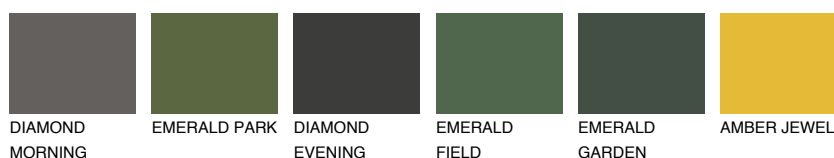

MADEIRA5 MD5

42% **TSR** 41%

Doplňkovou barvami

ODSTÍNY CON

Odstíny Intense

Více informací o omítkách a barvách naleznete na

www.ceresit.cz

*Prezentované odstíny jsou součástí aktuální palety fasádních omítek a barev nabízené značkou Ceresit. Berte prosím na vědomí, že se barvy v originální podobě mohou lišit od barev zobrazených na monitoru. Elektronická a tištěná podoba vzorníku není považována za plně spolehlivou prezentaci. Doporučujeme proto vybrané barvy porovnat se skutečnými vzorkovnicí.