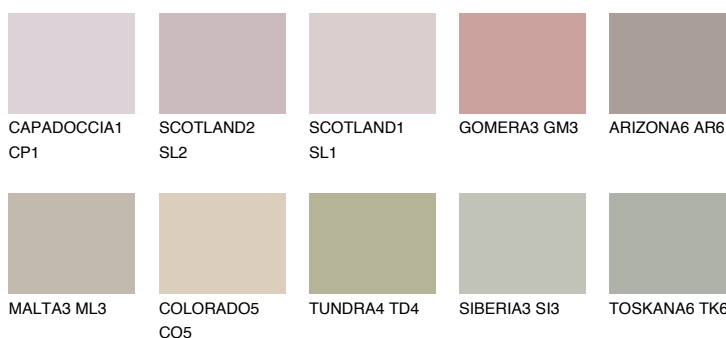

MADEIRA5 MD5

42% **TSR** 41%

Doplňkovou barvami

ODSTÍNY CON

Odstíny Intense

Více informací o omítkách a barvách naleznete na

www.ceresit.cz

*Prezentované odstíny jsou součástí aktuální palety fasádních omítek a barev nabízené značkou Ceresit. Berte prosím na vědomí, že se barvy v originální podobě mohou lišit od barev zobrazených na monitoru. Elektronická a tištěná podoba vzorníku není považována za plně spolehlivou prezentaci. Doporučujeme proto vybrané barvy porovnat se skutečnými vzorkovnicí.