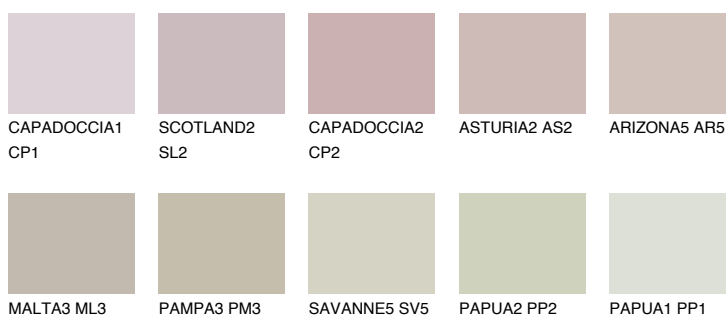

MADEIRA4 MD4

51% TSR 49%

Doplňkovou barvami

ODSTÍNY CON

Odstíny Intense

Více informací o omítkách a barvách naleznete na
www.ceresit.cz

*Prezentované odstíny jsou součástí aktuální palety fasádních omítek a barev nabízené značkou Ceresit. Berte prosím na vědomí, že se barvy v originální podobě mohou lišit od barev zobrazených na monitoru. Elektronická a tištěná podoba vzorníku není považována za plně spolehlivou prezentaci. Doporučujeme proto vybrané barvy porovnat se skutečnými vzorkovnicí.