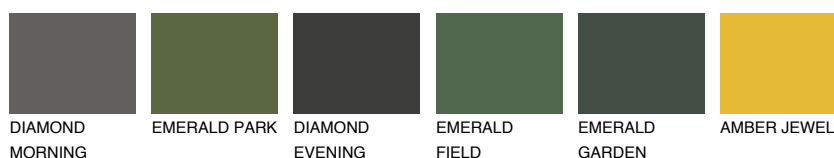

MADEIRA4 MD451% **TSR** 49%**Doplňkovou barvami****ODSTÍNY CON****Odstíny Intense**

Více informací o omítkách a barvách naleznete na
www.ceresit.cz

*Prezentované odstíny jsou součástí aktuální palety fasádních omítek a barev nabízené značkou Ceresit. Berte prosím na vědomí, že se barvy v originální podobě mohou lišit od barev zobrazených na monitoru. Elektronická a tištěná podoba vzorníku není považována za plně spolehlivou prezentaci. Doporučujeme proto vybrané barvy porovnat se skutečnými vzorkovnicí.