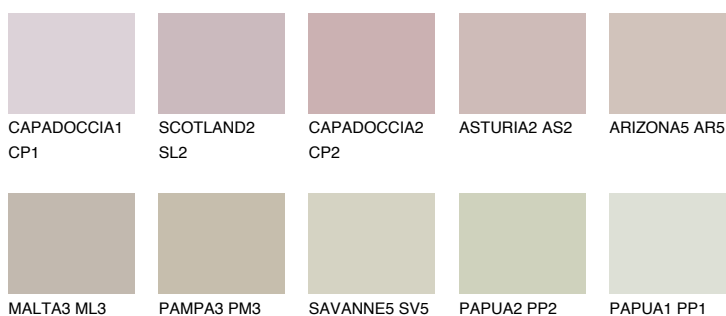

MADEIRA4 MD451% **TSR** 49%**Doplňkovou barvami****ODSTÍNY CON****Odstíny Intense**

Více informací o omítkách a barvách naleznete na
www.ceresit.cz

*Prezentované odstíny jsou součástí aktuální palety fasádních omítek a barev nabízené značkou Ceresit. Berte prosím na vědomí, že se barvy v originální podobě mohou lišit od barev zobrazených na monitoru. Elektronická a tištěná podoba vzorníku není považována za plně spolehlivou prezentaci. Doporučujeme proto vybrané barvy porovnat se skutečnými vzorkovnicí.