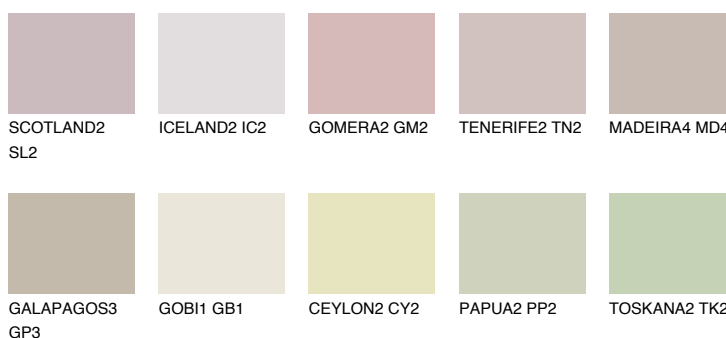

MADEIRA3 MD3

52% TSR 50%

Doplňkovou barvami

ODSTÍNY CON

Odstíny Intense

Více informací o omítkách a barvách naleznete na

www.ceresit.cz

*Prezentované odstíny jsou součástí aktuální palety fasádních omítek a barev nabízené značkou Ceresit. Berte prosím na vědomí, že se barvy v originální podobě mohou lišit od barev zobrazených na monitoru. Elektronická a tištěná podoba vzorníku není považována za plně spolehlivou prezentaci. Doporučujeme proto vybrané barvy porovnat se skutečnými vzorkovnicí.