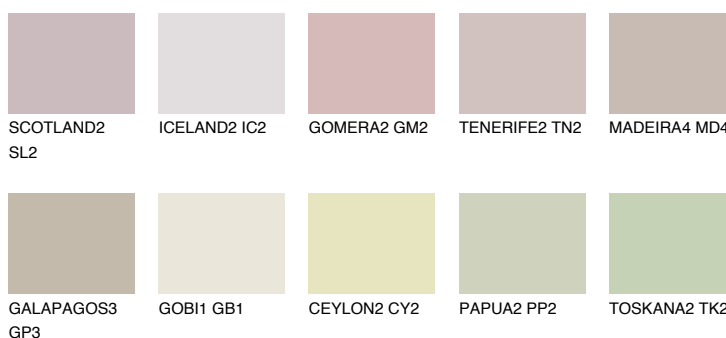


**MADEIRA3 MD3**52% **TSR** 50%**Doplňkovou barvami****ODSTÍNY CON****Odstíny Intense**

Více informací o omítkách a barvách naleznete na
www.ceresit.cz

*Prezentované odstíny jsou součástí aktuální palety fasádních omítek a barev nabízené značkou Ceresit. Berte prosím na vědomí, že se barvy v originální podobě mohou lišit od barev zobrazených na monitoru. Elektronická a tištěná podoba vzorníku není považována za plně spolehlivou prezentaci. Doporučujeme proto vybrané barvy porovnat se skutečnými vzorkovnicí.