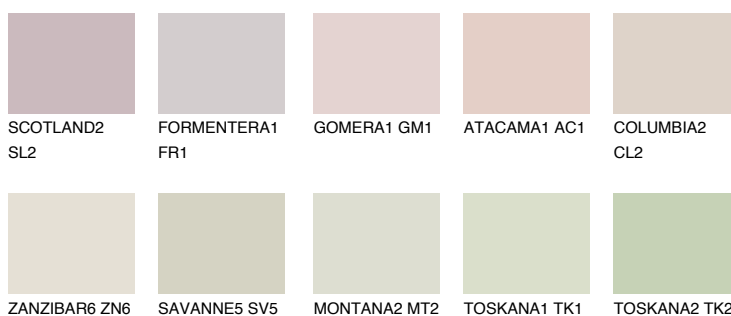

## MADEIRA2 MD2

66% **TSR** 64%

### Doplňkovou barvami

#### Odstíny Intense

Více informací o omítkách a barvách naleznete na

[www.ceresit.cz](http://www.ceresit.cz)

\*Prezentované odstíny jsou součástí aktuální palety fasádních omítek a barev nabízené značkou Ceresit. Berte prosím na vědomí, že se barvy v originální podobě mohou lišit od barev zobrazených na monitoru. Elektronická a tištěná podoba vzorníku není považována za plně spolehlivou prezentaci. Doporučujeme proto vybrané barvy porovnat se skutečnými vzorkovnicí.