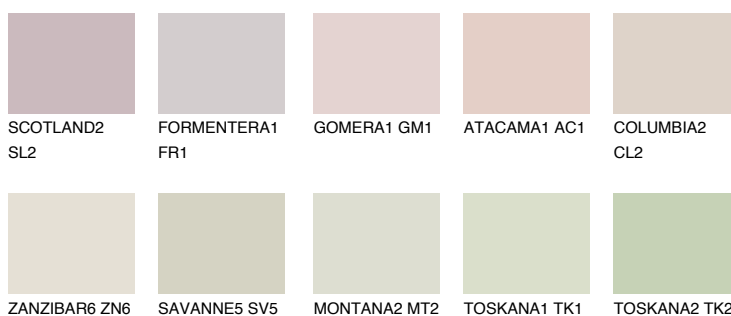


**MADEIRA2 MD2**66% **TSR** 64%**Doplňkovou barvami****ODSTÍNY CON****Odstíny Intense**

Více informací o omítkách a barvách naleznete na

[www.ceresit.cz](http://www.ceresit.cz)

\*Prezentované odstíny jsou součástí aktuální palety fasádních omítek a barev nabízené značkou Ceresit. Berte prosím na vědomí, že se barvy v originální podobě mohou lišit od barev zobrazených na monitoru. Elektronická a tištěná podoba vzorníku není považována za plně spolehlivou prezentaci. Doporučujeme proto vybrané barvy porovnat se skutečnými vzorkovnicí.