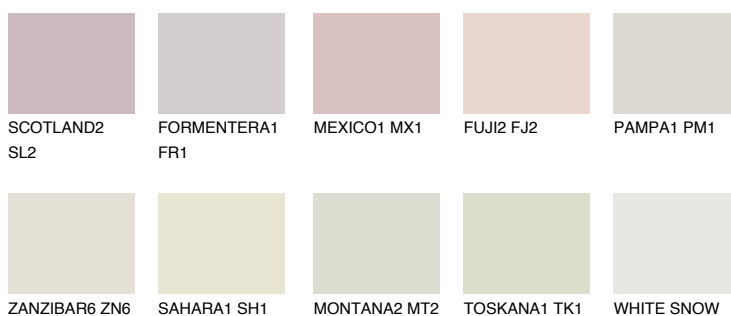


**MADEIRA1 MD1**74% **TSR** 72%**Doplňkovou barvami****ODSTÍNY CON****Odstíny Intense**

Více informací o omítkách a barvách naleznete na
www.ceresit.cz

*Prezentované odstíny jsou součástí aktuální palety fasádních omítek a barev nabízené značkou Ceresit. Berte prosím na vědomí, že se barvy v originální podobě mohou lišit od barev zobrazených na monitoru. Elektronická a tištěná podoba vzorníku není považována za plně spolehlivou prezentaci. Doporučujeme proto vybrané barvy porovnat se skutečnými vzorkovnicí.