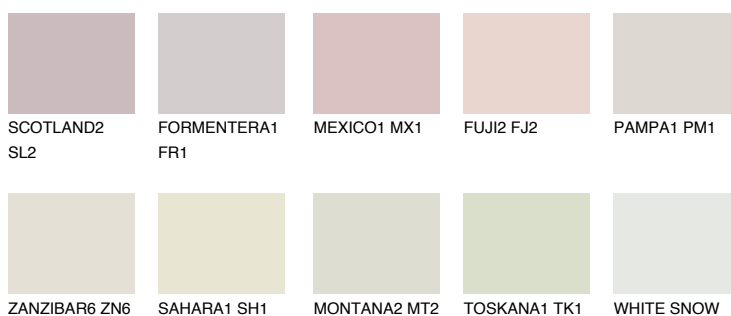

MADEIRA1 MD174% **TSR** 72%**Doplňkovou barvami****ODSTÍNY CON****Odstíny Intense**

Více informací o omítkách a barvách naleznete na
www.ceresit.cz

*Prezentované odstíny jsou součástí aktuální palety fasádních omítek a barev nabízené značkou Ceresit. Berte prosím na vědomí, že se barvy v originální podobě mohou lišit od barev zobrazených na monitoru. Elektronická a tištěná podoba vzorníku není považována za plně spolehlivou prezentaci. Doporučujeme proto vybrané barvy porovnat se skutečnými vzorkovnicí.