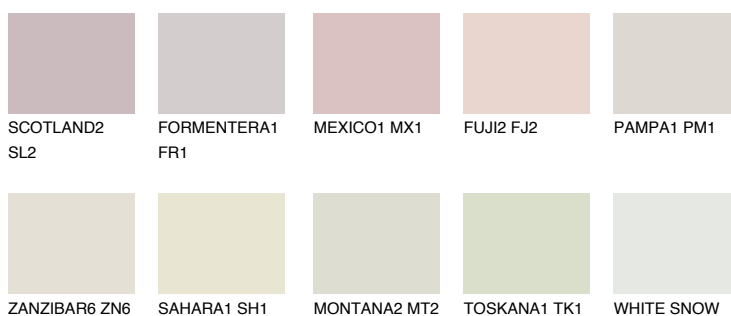


**MADEIRA1 MD1**74% **TSR** 72%**Doplňkovou barvami****ODSTÍNY CON****Odstíny Intense**

Více informací o omítkách a barvách naleznete na  
[www.ceresit.cz](http://www.ceresit.cz)

\*Prezentované odstíny jsou součástí aktuální palety fasádních omítek a barev nabízené značkou Ceresit. Berte prosím na vědomí, že se barvy v originální podobě mohou lišit od barev zobrazených na monitoru. Elektronická a tištěná podoba vzorníku není považována za plně spolehlivou prezentaci. Doporučujeme proto vybrané barvy porovnat se skutečnými vzorkovnicí.