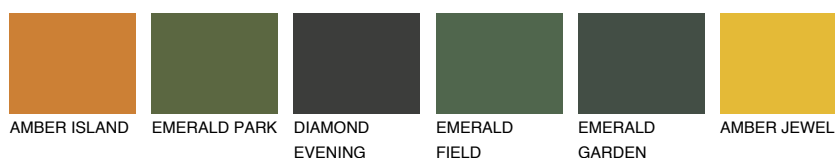

**MINORCA6 MN6**☀ 19% **TSR 20%****Doplňkovou barvami****ODSTÍNY CON****Odstíny Intense**

Více informací o omítkách a barvách naleznete na

www.ceresit.cz

*Prezentované odstíny jsou součástí aktuální palety fasádních omítek a barev nabízené značkou Ceresit. Berte prosím na vědomí, že se barvy v originální podobě mohou lišit od barev zobrazených na monitoru. Elektronická a tištěná podoba vzorníku není považována za plně spolehlivou prezentaci. Doporučujeme proto vybrané barvy porovnat se skutečnými vzorkovnicí.