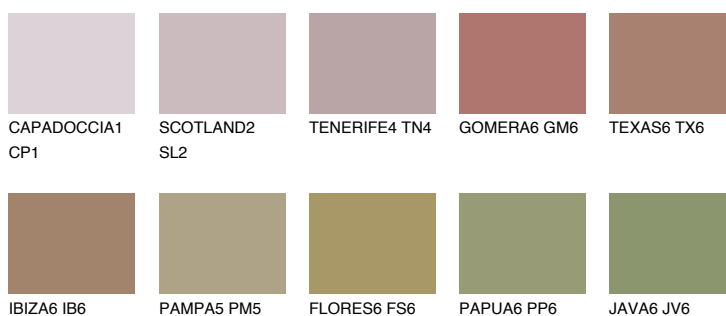

**MINORCA6 MN6**☀️ 19% **TSR 20%****Doplňkovou barvami****ODSTÍNY CON****Odstíny Intense**

Více informací o omítkách a barvách naleznete na
www.ceresit.cz

*Prezentované odstíny jsou součástí aktuální palety fasádních omítek a barev nabízené značkou Ceresit. Berte prosím na vědomí, že se barvy v originální podobě mohou lišit od barev zobrazených na monitoru. Elektronická a tištěná podoba vzorníku není považována za plně spolehlivou prezentaci. Doporučujeme proto vybrané barvy porovnat se skutečnými vzorkovnicí.