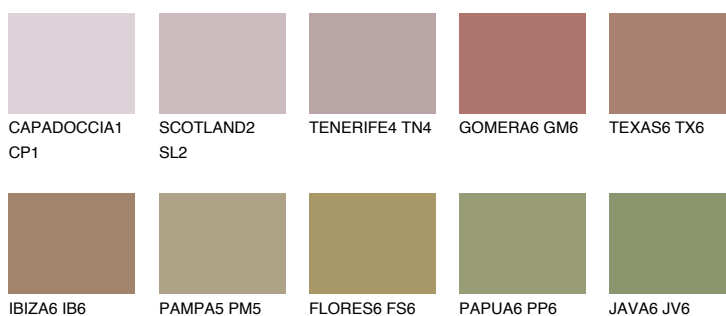

**MINORCA6 MN6**☀ 19% **TSR 20%****Doplňkovou barvami****ODSTÍNY CON****Odstíny Intense**

Více informací o omítkách a barvách naleznete na

www.ceresit.cz

*Prezentované odstíny jsou součástí aktuální palety fasádních omítek a barev nabízené značkou Ceresit. Berte prosím na vědomí, že se barvy v originální podobě mohou lišit od barev zobrazených na monitoru. Elektronická a tištěná podoba vzorníku není považována za plně spolehlivou prezentaci. Doporučujeme proto vybrané barvy porovnat se skutečnými vzorkovnicí.