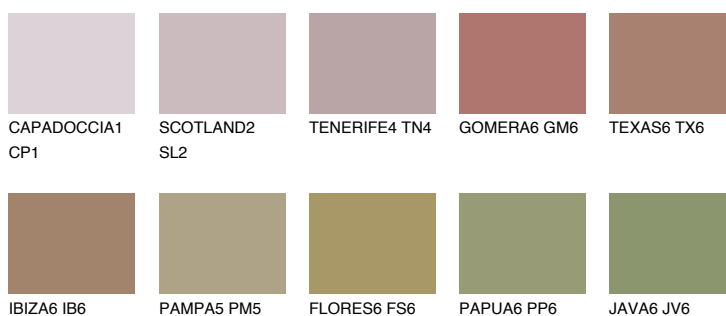

**MINORCA6 MN6**☀ 19% **TSR** 20%**Doplňkovou barvami****ODSTÍNY CON****Odstíny Intense**

Více informací o omítkách a barvách naleznete na

www.ceresit.cz

*Prezentované odstíny jsou součástí aktuální palety fasádních omítek a barev nabízené značkou Ceresit. Berte prosím na vědomí, že se barvy v originální podobě mohou lišit od barev zobrazených na monitoru. Elektronická a tištěná podoba vzorníku není považována za plně spolehlivou prezentaci. Doporučujeme proto vybrané barvy porovnat se skutečnými vzorkovnicí.