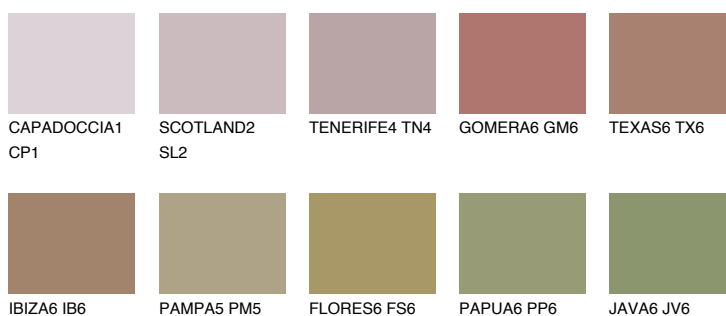

**MINORCA6 MN6**☀ 19% **TSR 20%****Doplňkovou barvami****ODSTÍNY CON****Odstíny Intense**

Více informací o omítkách a barvách naleznete na

[www.ceresit.cz](http://www.ceresit.cz)

\*Prezentované odstíny jsou součástí aktuální palety fasádních omítek a barev nabízené značkou Ceresit. Berte prosím na vědomí, že se barvy v originální podobě mohou lišit od barev zobrazených na monitoru. Elektronická a tištěná podoba vzorníku není považována za plně spolehlivou prezentaci. Doporučujeme proto vybrané barvy porovnat se skutečnými vzorkovnicí.