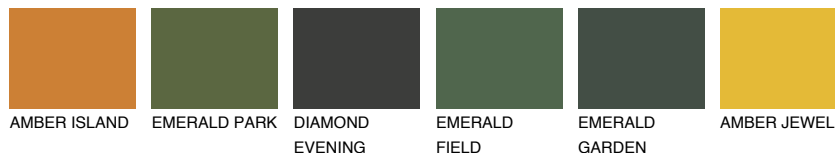

**MINORCA5 MN5**☀ 27% **TSR 30%****Doplňkovou barvami****ODSTÍNY CON****Odstíny Intense**

Více informací o omítkách a barvách naleznete na

www.ceresit.cz

*Prezentované odstíny jsou součástí aktuální palety fasádních omítek a barev nabízené značkou Ceresit. Berte prosím na vědomí, že se barvy v originální podobě mohou lišit od barev zobrazených na monitoru. Elektronická a tištěná podoba vzorníku není považována za plně spolehlivou prezentaci. Doporučujeme proto vybrané barvy porovnat se skutečnými vzorkovnicí.