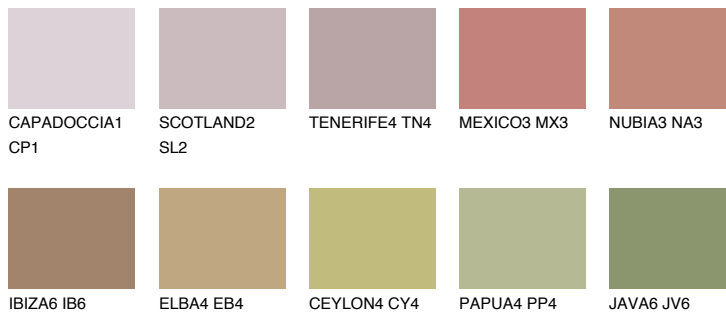

**MINORCA5 MN5**☀ 27% **TSR 30%****Doplňkovou barvami****ODSTÍNY CON****Odstíny Intense**

Více informací o omítkách a barvách naleznete na

www.ceresit.cz

*Prezentované odstíny jsou součástí aktuální palety fasádních omítek a barev nabízené značkou Ceresit. Berte prosím na vědomí, že se barvy v originální podobě mohou lišit od barev zobrazených na monitoru. Elektronická a tištěná podoba vzorníku není považována za plně spolehlivou prezentaci. Doporučujeme proto vybrané barvy porovnat se skutečnými vzorkovnicí.