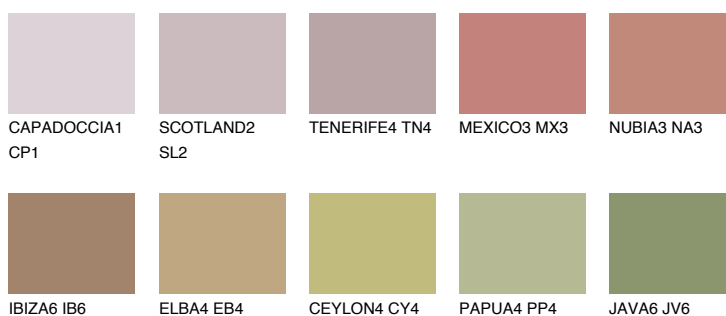

**MINORCA5 MN5**☀ 27% **TSR 30%****Doplňkovou barvami****ODSTÍNY CON****Odstíny Intense**

Více informací o omítkách a barvách naleznete na

[www.ceresit.cz](http://www.ceresit.cz)

\*Prezentované odstíny jsou součástí aktuální palety fasádních omítek a barev nabízené značkou Ceresit. Berte prosím na vědomí, že se barvy v originální podobě mohou lišit od barev zobrazených na monitoru. Elektronická a tištěná podoba vzorníku není považována za plně spolehlivou prezentaci. Doporučujeme proto vybrané barvy porovnat se skutečnými vzorkovnicí.