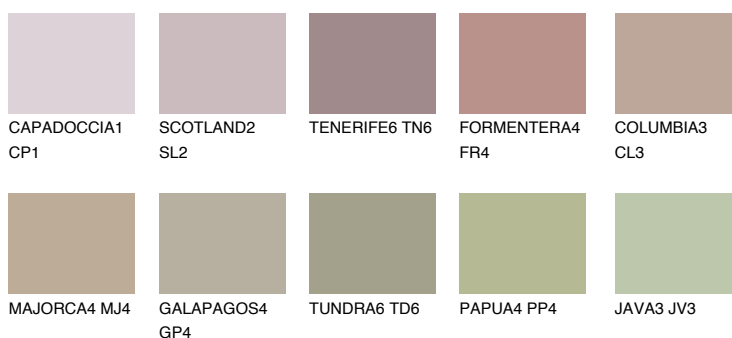

MINORCA4 MN4

40% **TSR** 41%

Doplňkovou barvami

ODSTÍNY CON

Odstíny Intense

Více informací o omítkách a barvách naleznete na

www.ceresit.cz

*Prezentované odstíny jsou součástí aktuální palety fasádních omítek a barev nabízené značkou Ceresit. Berte prosím na vědomí, že se barvy v originální podobě mohou lišit od barev zobrazených na monitoru. Elektronická a tištěná podoba vzorníku není považována za plně spolehlivou prezentaci. Doporučujeme proto vybrané barvy porovnat se skutečnými vzorkovnicí.