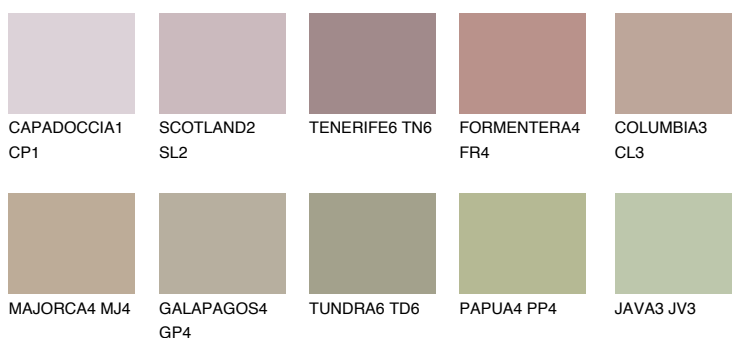

## MINORCA4 MN4

40% **TSR** 41%

### Doplňkovou barvami

#### Odstíny Intense

Více informací o omítkách a barvách naleznete na

[www.ceresit.cz](http://www.ceresit.cz)

\*Prezentované odstíny jsou součástí aktuální palety fasádních omítek a barev nabízené značkou Ceresit. Berte prosím na vědomí, že se barvy v originální podobě mohou lišit od barev zobrazených na monitoru. Elektronická a tištěná podoba vzorníku není považována za plně spolehlivou prezentaci. Doporučujeme proto vybrané barvy porovnat se skutečnými vzorkovnicí.