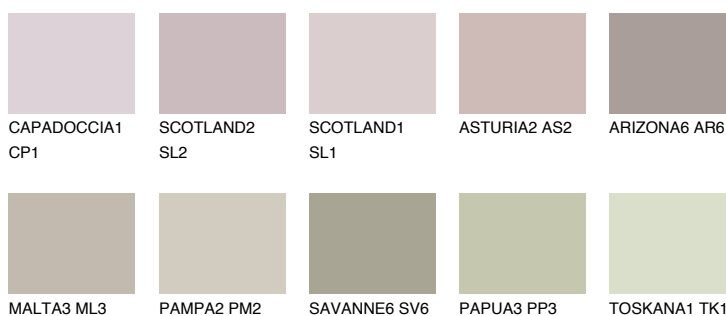

## MINORCA3 MN3

48% **TSR** 44%

### Doplňkovou barvami

#### Odstíny Intense

Více informací o omítkách a barvách naleznete na  
[www.ceresit.cz](http://www.ceresit.cz)

\*Prezentované odstíny jsou součástí aktuální palety fasádních omítek a barev nabízené značkou Ceresit. Berte prosím na vědomí, že se barvy v originální podobě mohou lišit od barev zobrazených na monitoru. Elektronická a tištěná podoba vzorníku není považována za plně spolehlivou prezentaci. Doporučujeme proto vybrané barvy porovnat se skutečnými vzorkovnicí.