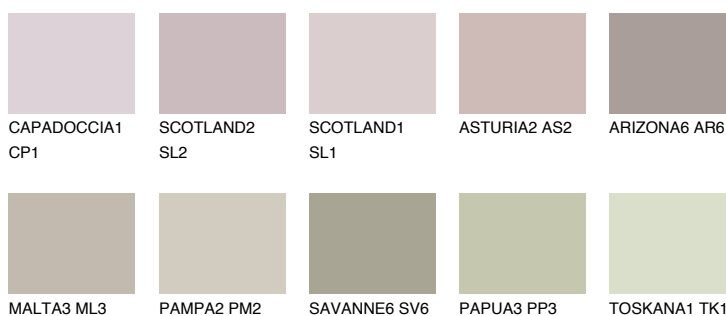

MINORCA3 MN3

48% **TSR** 44%

Doplňkovou barvami

ODSTÍNY CON

Odstíny Intense

Více informací o omítkách a barvách naleznete na
www.ceresit.cz

*Prezentované odstíny jsou součástí aktuální palety fasádních omítek a barev nabízené značkou Ceresit. Berte prosím na vědomí, že se barvy v originální podobě mohou lišit od barev zobrazených na monitoru. Elektronická a tištěná podoba vzorníku není považována za plně spolehlivou prezentaci. Doporučujeme proto vybrané barvy porovnat se skutečnými vzorkovnicí.