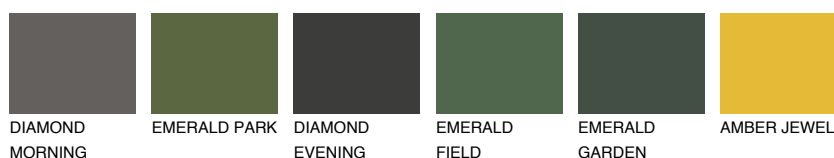

MINORCA3 MN3

48% **TSR** 44%

Doplňkovou barvami

ODSTÍNY CON

Odstíny Intense

Více informací o omítkách a barvách naleznete na
www.ceresit.cz

*Prezentované odstíny jsou součástí aktuální palety fasádních omítek a barev nabízené značkou Ceresit. Berte prosím na vědomí, že se barvy v originální podobě mohou lišit od barev zobrazených na monitoru. Elektronická a tištěná podoba vzorníku není považována za plně spolehlivou prezentaci. Doporučujeme proto vybrané barvy porovnat se skutečnými vzorkovnicí.