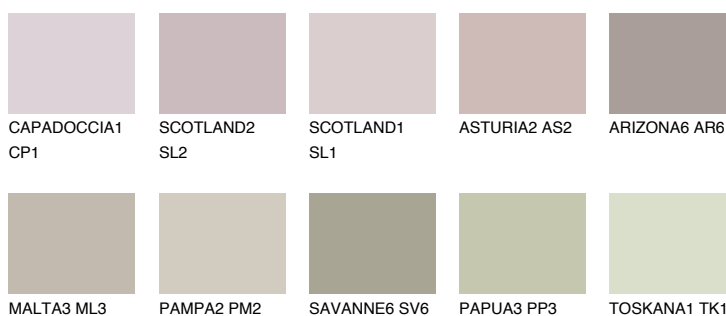

MINORCA3 MN3

48% **TSR** 44%

Doplňkovou barvami

ODSTÍNY CON

Odstíny Intense

Více informací o omítkách a barvách naleznete na

www.ceresit.cz

*Prezentované odstíny jsou součástí aktuální palety fasádních omítek a barev nabízené značkou Ceresit. Berte prosím na vědomí, že se barvy v originální podobě mohou lišit od barev zobrazených na monitoru. Elektronická a tištěná podoba vzorníku není považována za plně spolehlivou prezentaci. Doporučujeme proto vybrané barvy porovnat se skutečnými vzorkovnicí.