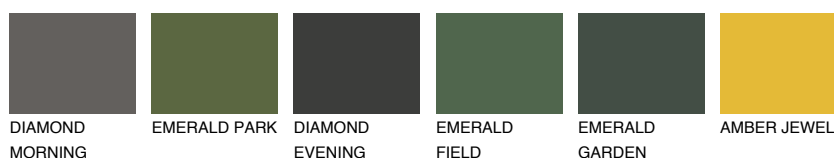

MINORCA3 MN3

48% **TSR** 44%

Doplňkovou barvami

ODSTÍNY CON

Odstíny Intense

Více informací o omítkách a barvách naleznete na

www.ceresit.cz

*Prezentované odstíny jsou součástí aktuální palety fasádních omítek a barev nabízené značkou Ceresit. Berte prosím na vědomí, že se barvy v originální podobě mohou lišit od barev zobrazených na monitoru. Elektronická a tištěná podoba vzorníku není považována za plně spolehlivou prezentaci. Doporučujeme proto vybrané barvy porovnat se skutečnými vzorkovnicí.