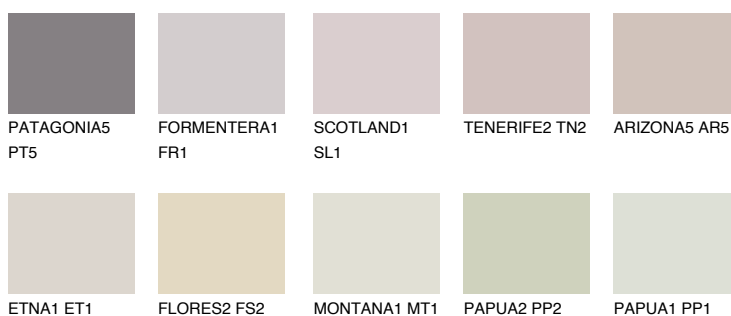

## MINORCA2 MN2

64% **TSR** 63%

### Doplňkovou barvami

#### Odstíny Intense

Více informací o omítkách a barvách naleznete na

[www.ceresit.cz](http://www.ceresit.cz)

\*Prezentované odstíny jsou součástí aktuální palety fasádních omítek a barev nabízené značkou Ceresit. Berte prosím na vědomí, že se barvy v originální podobě mohou lišit od barev zobrazených na monitoru. Elektronická a tištěná podoba vzorníku není považována za plně spolehlivou prezentaci. Doporučujeme proto vybrané barvy porovnat se skutečnými vzorkovnicí.