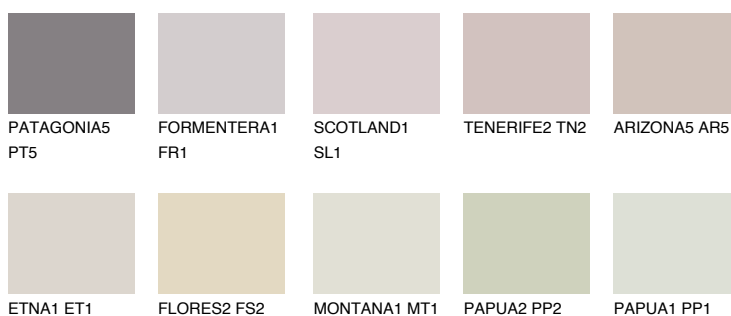

MINORCA2 MN2

64% **TSR** 63%

Doplňkovou barvami

ODSTÍNY CON

Odstíny Intense

Více informací o omítkách a barvách naleznete na

www.ceresit.cz

*Prezentované odstíny jsou součástí aktuální palety fasádních omítek a barev nabízené značkou Ceresit. Berte prosím na vědomí, že se barvy v originální podobě mohou lišit od barev zobrazených na monitoru. Elektronická a tištěná podoba vzorníku není považována za plně spolehlivou prezentaci. Doporučujeme proto vybrané barvy porovnat se skutečnými vzorkovnicí.