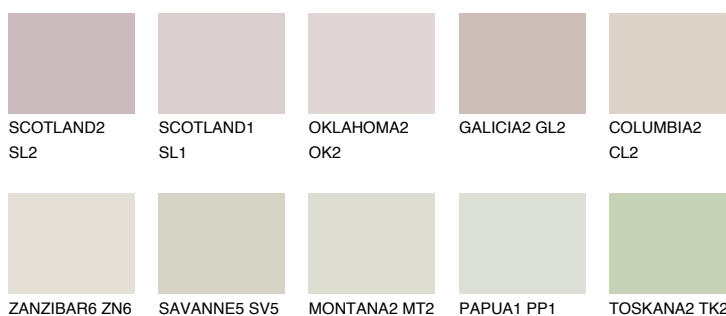

MINORCA1 MN1

71% TSR 65%

Doplňkovou barvami

ODSTÍNY CON

Odstíny Intense

Více informací o omítkách a barvách naleznete na
www.ceresit.cz

*Prezentované odstíny jsou součástí aktuální palety fasádních omítek a barev nabízené značkou Ceresit. Berte prosím na vědomí, že se barvy v originální podobě mohou lišit od barev zobrazených na monitoru. Elektronická a tištěná podoba vzorníku není považována za plně spolehlivou prezentaci. Doporučujeme proto vybrané barvy porovnat se skutečnými vzorkovnicí.