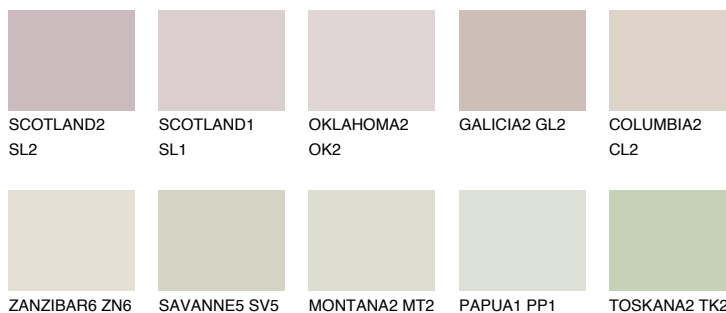

MINORCA1 MN171% **TSR** 65%**Doplňkovou barvami****ODSTÍNY CON****Odstíny Intense**

Více informací o omítkách a barvách naleznete na
www.ceresit.cz

*Prezentované odstíny jsou součástí aktuální palety fasádních omítek a barev nabízené značkou Ceresit. Berte prosím na vědomí, že se barvy v originální podobě mohou lišit od barev zobrazených na monitoru. Elektronická a tištěná podoba vzorníku není považována za plně spolehlivou prezentaci. Doporučujeme proto vybrané barvy porovnat se skutečnými vzorkovnicí.