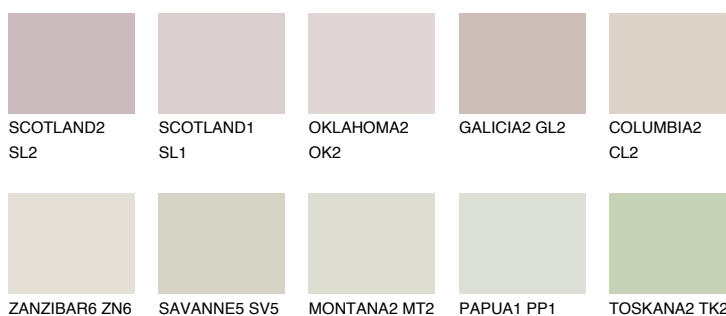


**MINORCA1 MN1**71% **TSR** 65%**Doplňkovou barvami****ODSTÍNY CON****Odstíny Intense**

Více informací o omítkách a barvách naleznete na
www.ceresit.cz

*Prezentované odstíny jsou součástí aktuální palety fasádních omítek a barev nabízené značkou Ceresit. Berte prosím na vědomí, že se barvy v originální podobě mohou lišit od barev zobrazených na monitoru. Elektronická a tištěná podoba vzorníku není považována za plně spolehlivou prezentaci. Doporučujeme proto vybrané barvy porovnat se skutečnými vzorkovnicí.