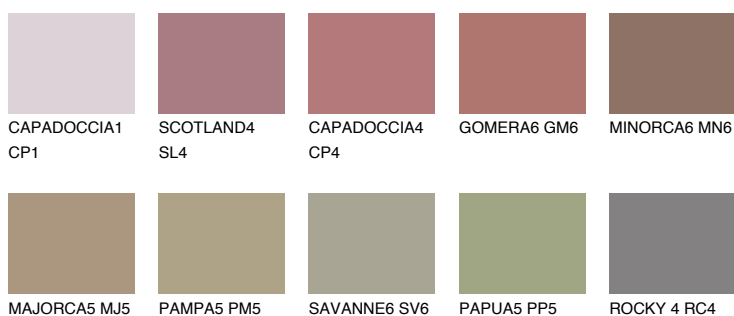

**GALICIA6 GL6**☀ 19% **TSR 22%****Doplňkovou barvami****ODSTÍNY CON****Odstíny Intense**

Více informací o omítkách a barvách naleznete na

www.ceresit.cz

*Prezentované odstíny jsou součástí aktuální palety fasádních omítek a barev nabízené značkou Ceresit. Berte prosím na vědomí, že se barvy v originální podobě mohou lišit od barev zobrazených na monitoru. Elektronická a tištěná podoba vzorníku není považována za plně spolehlivou prezentaci. Doporučujeme proto vybrané barvy porovnat se skutečnými vzorkovnicí.