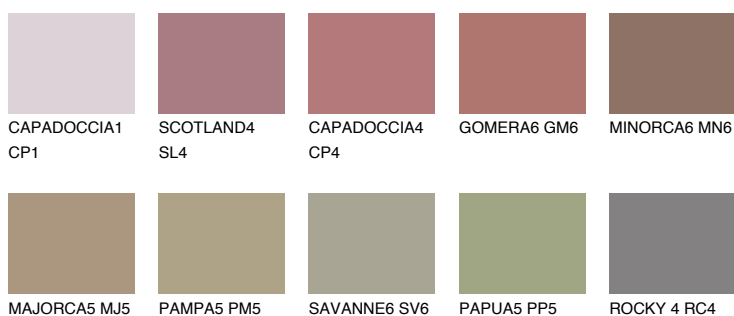

**GALICIA6 GL6**☀ 19% **TSR 22%****Doplňkovou barvami****ODSTÍNY CON****Odstíny Intense**

Více informací o omítkách a barvách naleznete na

[www.ceresit.cz](http://www.ceresit.cz)

\*Prezentované odstíny jsou součástí aktuální palety fasádních omítek a barev nabízené značkou Ceresit. Berte prosím na vědomí, že se barvy v originální podobě mohou lišit od barev zobrazených na monitoru. Elektronická a tištěná podoba vzorníku není považována za plně spolehlivou prezentaci. Doporučujeme proto vybrané barvy porovnat se skutečnými vzorkovnicí.