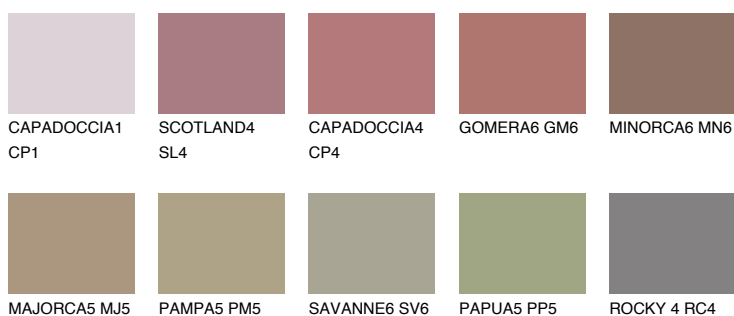

## GALICIA6 GL6

☀️ 19%    **TSR 22%**

### Doplňkovou barvami

#### Odstíny Intense

Více informací o omítkách a barvách naleznete na

[www.ceresit.cz](http://www.ceresit.cz)

\*Prezentované odstíny jsou součástí aktuální palety fasádních omítek a barev nabízené značkou Ceresit. Berte prosím na vědomí, že se barvy v originální podobě mohou lišit od barev zobrazených na monitoru. Elektronická a tištěná podoba vzorníku není považována za plně spolehlivou prezentaci. Doporučujeme proto vybrané barvy porovnat se skutečnými vzorkovnicí.