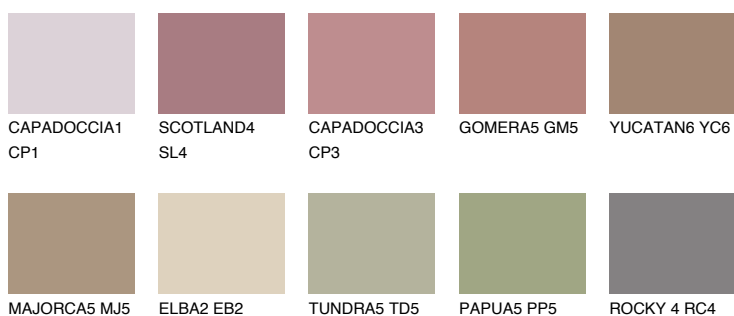

GALICIA5 GL5

☀ 24% **TSR** 29%

Doplňkovou barvami

ODSTÍNY CON

Odstíny Intense

Více informací o omítkách a barvách naleznete na
www.ceresit.cz

*Prezentované odstíny jsou součástí aktuální palety fasádních omítek a barev nabízené značkou Ceresit. Berte prosím na vědomí, že se barvy v originální podobě mohou lišit od barev zobrazených na monitoru. Elektronická a tištěná podoba vzorníku není považována za plně spolehlivou prezentaci. Doporučujeme proto vybrané barvy porovnat se skutečnými vzorkovnicí.