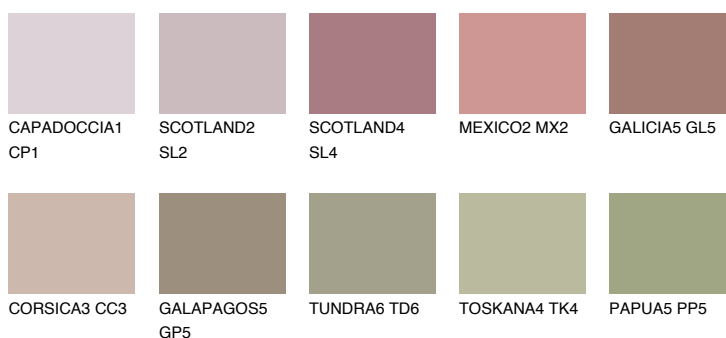

GALICIA4 GL4

☀ 31% **TSR 33%**

Doplňkovou barvami

ODSTÍNY CON

Odstíny Intense

Více informací o omítkách a barvách naleznete na

www.ceresit.cz

*Prezentované odstíny jsou součástí aktuální palety fasádních omítek a barev nabízené značkou Ceresit. Berte prosím na vědomí, že se barvy v originální podobě mohou lišit od barev zobrazených na monitoru. Elektronická a tištěná podoba vzorníku není považována za plně spolehlivou prezentaci. Doporučujeme proto vybrané barvy porovnat se skutečnými vzorkovnicí.