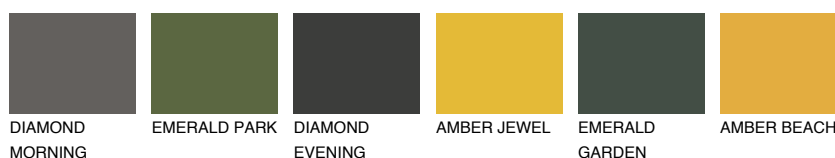

GALICIA4 GL4

☀ 31% **TSR 33%**

Doplňkovou barvami

ODSTÍNY CON

Odstíny Intense

Více informací o omítkách a barvách naleznete na

www.ceresit.cz

*Prezentované odstíny jsou součástí aktuální palety fasádních omítek a barev nabízené značkou Ceresit. Berte prosím na vědomí, že se barvy v originální podobě mohou lišit od barev zobrazených na monitoru. Elektronická a tištěná podoba vzorníku není považována za plně spolehlivou prezentaci. Doporučujeme proto vybrané barvy porovnat se skutečnými vzorkovnicí.