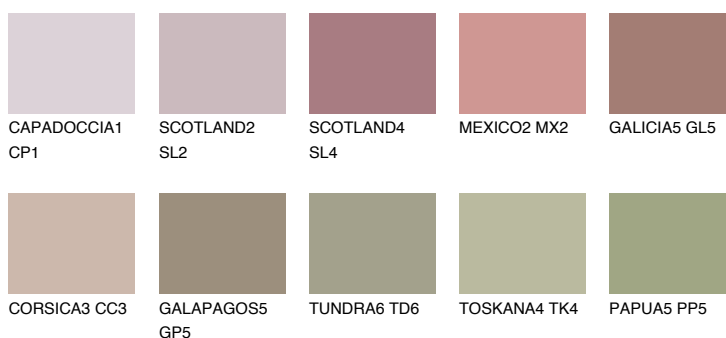

## GALICIA4 GL4

☀ 31%    **TSR 33%**

### Doplňkovou barvami

#### Odstíny Intense

Více informací o omítkách a barvách naleznete na

[www.ceresit.cz](http://www.ceresit.cz)

\*Prezentované odstíny jsou součástí aktuální palety fasádních omítek a barev nabízené značkou Ceresit. Berte prosím na vědomí, že se barvy v originální podobě mohou lišit od barev zobrazených na monitoru. Elektronická a tištěná podoba vzorníku není považována za plně spolehlivou prezentaci. Doporučujeme proto vybrané barvy porovnat se skutečnými vzorkovnicí.