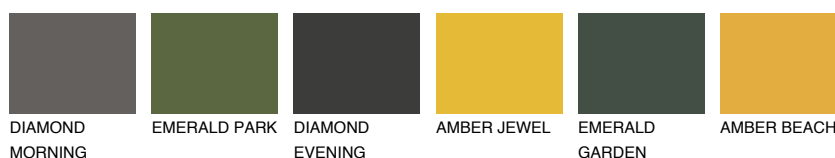

## GALICIA4 GL4

☀ 31%    **TSR 33%**

### Doplňkovou barvami

#### Odstíny Intense

Více informací o omítkách a barvách naleznete na

[www.ceresit.cz](http://www.ceresit.cz)

\*Prezentované odstíny jsou součástí aktuální palety fasádních omítek a barev nabízené značkou Ceresit. Berte prosím na vědomí, že se barvy v originální podobě mohou lišit od barev zobrazených na monitoru. Elektronická a tištěná podoba vzorníku není považována za plně spolehlivou prezentaci. Doporučujeme proto vybrané barvy porovnat se skutečnými vzorkovnicí.