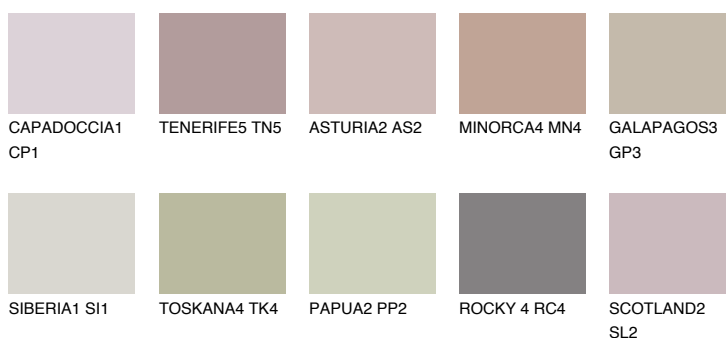


**GALICIA3 GL3**42% **TSR** 40%**Doplňkovou barvami****ODSTÍNY CON****Odstíny Intense**

Více informací o omítkách a barvách naleznete na

www.ceresit.cz

*Prezentované odstíny jsou součástí aktuální palety fasádních omítek a barev nabízené značkou Ceresit. Berte prosím na vědomí, že se barvy v originální podobě mohou lišit od barev zobrazených na monitoru. Elektronická a tištěná podoba vzorníku není považována za plně spolehlivou prezentaci. Doporučujeme proto vybrané barvy porovnat se skutečnými vzorkovnicí.