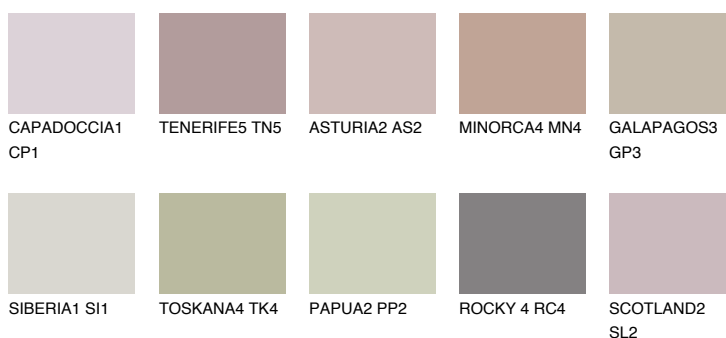

**GALICIA3 GL3**42% **TSR** 40%**Doplňkovou barvami****ODSTÍNY CON****Odstíny Intense**

Více informací o omítkách a barvách naleznete na

www.ceresit.cz

*Prezentované odstíny jsou součástí aktuální palety fasádních omítek a barev nabízené značkou Ceresit. Berte prosím na vědomí, že se barvy v originální podobě mohou lišit od barev zobrazených na monitoru. Elektronická a tištěná podoba vzorníku není považována za plně spolehlivou prezentaci. Doporučujeme proto vybrané barvy porovnat se skutečnými vzorkovnicí.