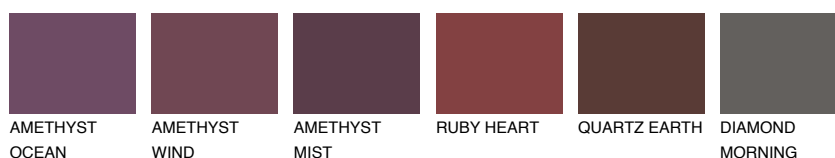

**GALICIA3 GL3**42% **TSR** 40%**Doplňkovou barvami****ODSTÍNY CON****Odstíny Intense**

Více informací o omítkách a barvách naleznete na

www.ceresit.cz

*Prezentované odstíny jsou součástí aktuální palety fasádních omítek a barev nabízené značkou Ceresit. Berte prosím na vědomí, že se barvy v originální podobě mohou lišit od barev zobrazených na monitoru. Elektronická a tištěná podoba vzorníku není považována za plně spolehlivou prezentaci. Doporučujeme proto vybrané barvy porovnat se skutečnými vzorkovnicí.