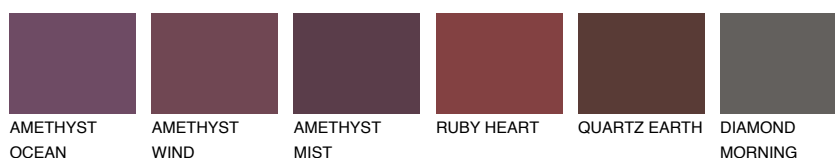

## GALICIA3 GL3

42% **TSR** 40%

### Doplňkovou barvami

#### Odstíny Intense

Více informací o omítkách a barvách naleznete na

[www.ceresit.cz](http://www.ceresit.cz)

\*Prezentované odstíny jsou součástí aktuální palety fasádních omítek a barev nabízené značkou Ceresit. Berte prosím na vědomí, že se barvy v originální podobě mohou lišit od barev zobrazených na monitoru. Elektronická a tištěná podoba vzorníku není považována za plně spolehlivou prezentaci. Doporučujeme proto vybrané barvy porovnat se skutečnými vzorkovnicí.