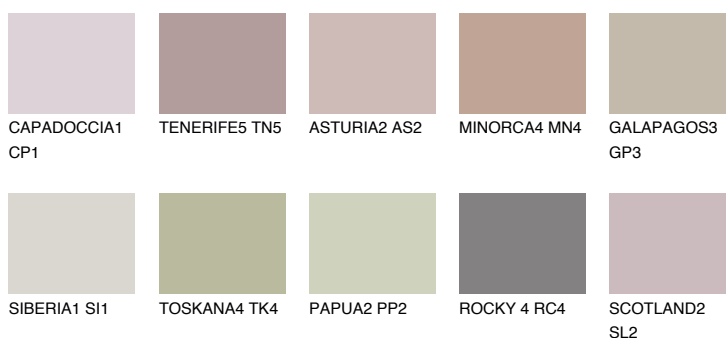

## GALICIA3 GL3

42% **TSR** 40%

### Doplňkovou barvami

#### Odstíny Intense

Více informací o omítkách a barvách naleznete na

[www.ceresit.cz](http://www.ceresit.cz)

\*Prezentované odstíny jsou součástí aktuální palety fasádních omítek a barev nabízené značkou Ceresit. Berte prosím na vědomí, že se barvy v originální podobě mohou lišit od barev zobrazených na monitoru. Elektronická a tištěná podoba vzorníku není považována za plně spolehlivou prezentaci. Doporučujeme proto vybrané barvy porovnat se skutečnými vzorkovnicí.