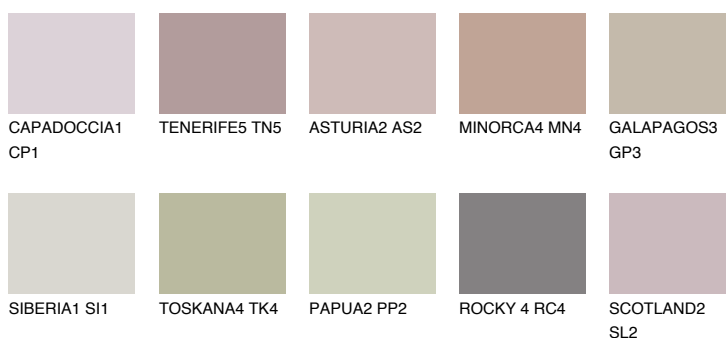

GALICIA3 GL3

42% **TSR** 40%

Doplňkovou barvami

ODSTÍNY CON

Odstíny Intense

Více informací o omítkách a barvách naleznete na

www.ceresit.cz

*Prezentované odstíny jsou součástí aktuální palety fasádních omítek a barev nabízené značkou Ceresit. Berte prosím na vědomí, že se barvy v originální podobě mohou lišit od barev zobrazených na monitoru. Elektronická a tištěná podoba vzorníku není považována za plně spolehlivou prezentaci. Doporučujeme proto vybrané barvy porovnat se skutečnými vzorkovnicí.