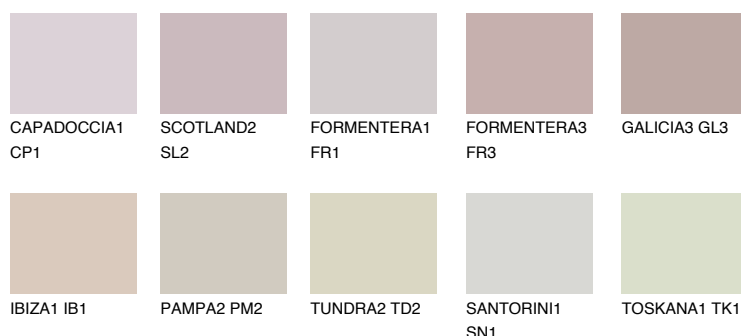

GALICIA2 GL2

53% **TSR** 58%

Doplňkovou barvami

ODSTÍNY CON

Odstíny Intense

Více informací o omítkách a barvách naleznete na

www.ceresit.cz

*Prezentované odstíny jsou součástí aktuální palety fasádních omítek a barev nabízené značkou Ceresit. Berte prosím na vědomí, že se barvy v originální podobě mohou lišit od barev zobrazených na monitoru. Elektronická a tištěná podoba vzorníku není považována za plně spolehlivou prezentaci. Doporučujeme proto vybrané barvy porovnat se skutečnými vzorkovnicí.