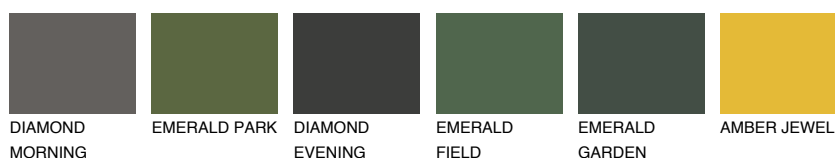

GALICIA2 GL2

53% **TSR** 58%

Doplňkovou barvami

ODSTÍNY CON

Odstíny Intense

Více informací o omítkách a barvách naleznete na

www.ceresit.cz

*Prezentované odstíny jsou součástí aktuální palety fasádních omítek a barev nabízené značkou Ceresit. Berte prosím na vědomí, že se barvy v originální podobě mohou lišit od barev zobrazených na monitoru. Elektronická a tištěná podoba vzorníku není považována za plně spolehlivou prezentaci. Doporučujeme proto vybrané barvy porovnat se skutečnými vzorkovnicí.