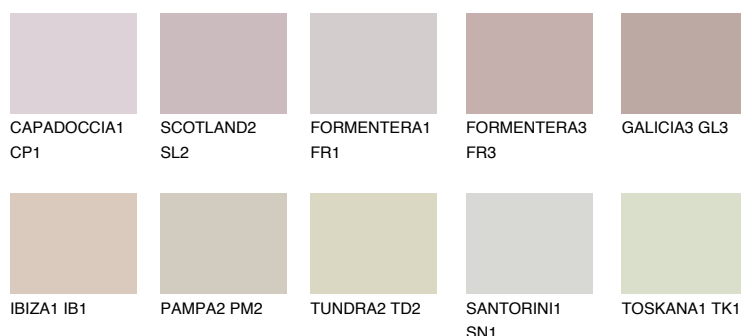

## GALICIA2 GL2

53% **TSR** 58%

### Doplňkovou barvami

#### Odstíny Intense

Více informací o omítkách a barvách naleznete na

[www.ceresit.cz](http://www.ceresit.cz)

\*Prezentované odstíny jsou součástí aktuální palety fasádních omítek a barev nabízené značkou Ceresit. Berte prosím na vědomí, že se barvy v originální podobě mohou lišit od barev zobrazených na monitoru. Elektronická a tištěná podoba vzorníku není považována za plně spolehlivou prezentaci. Doporučujeme proto vybrané barvy porovnat se skutečnými vzorkovnicí.