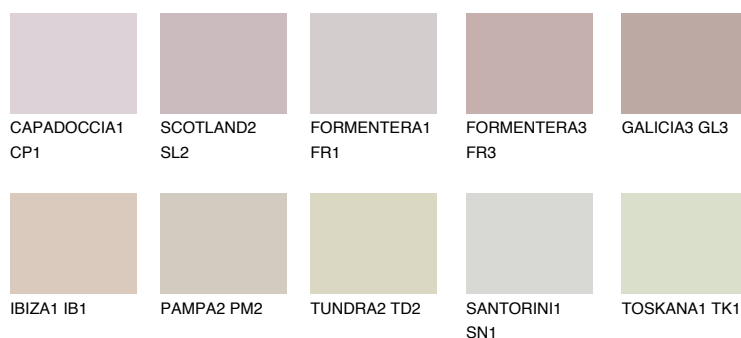

**GALICIA2 GL2**☀ 53% **TSR** 58%**Doplňkovou barvami****ODSTÍNY CON****Odstíny Intense**

Více informací o omítkách a barvách naleznete na

www.ceresit.cz

*Prezentované odstíny jsou součástí aktuální palety fasádních omítek a barev nabízené značkou Ceresit. Berte prosím na vědomí, že se barvy v originální podobě mohou lišit od barev zobrazených na monitoru. Elektronická a tištěná podoba vzorníku není považována za plně spolehlivou prezentaci. Doporučujeme proto vybrané barvy porovnat se skutečnými vzorkovnicí.