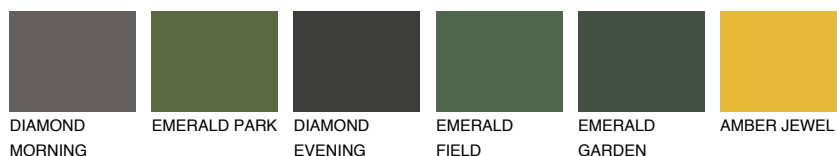

**GALICIA2 GL2**☀ 53% **TSR** 58%**Doplňkovou barvami****ODSTÍNY CON****Odstíny Intense**

Více informací o omítkách a barvách naleznete na

www.ceresit.cz

*Prezentované odstíny jsou součástí aktuální palety fasádních omítek a barev nabízené značkou Ceresit. Berte prosím na vědomí, že se barvy v originální podobě mohou lišit od barev zobrazených na monitoru. Elektronická a tištěná podoba vzorníku není považována za plně spolehlivou prezentaci. Doporučujeme proto vybrané barvy porovnat se skutečnými vzorkovnicí.