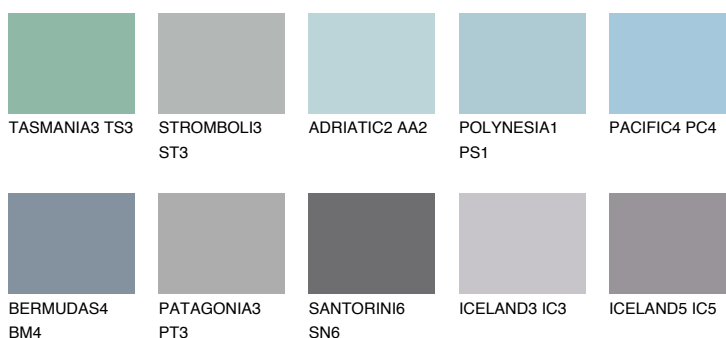

SAMOA2 SA2

52% **TSR** 57%

Doplňkovou barvami

ODSTÍNY CON

Odstíny Intense

Více informací o omítkách a barvách naleznete na

www.ceresit.cz

*Prezentované odstíny jsou součástí aktuální palety fasádních omítek a barev nabízené značkou Ceresit. Berte prosím na vědomí, že se barvy v originální podobě mohou lišit od barev zobrazených na monitoru. Elektronická a tištěná podoba vzorníku není považována za plně spolehlivou prezentaci. Doporučujeme proto vybrané barvy porovnat se skutečnými vzorkovnicí.