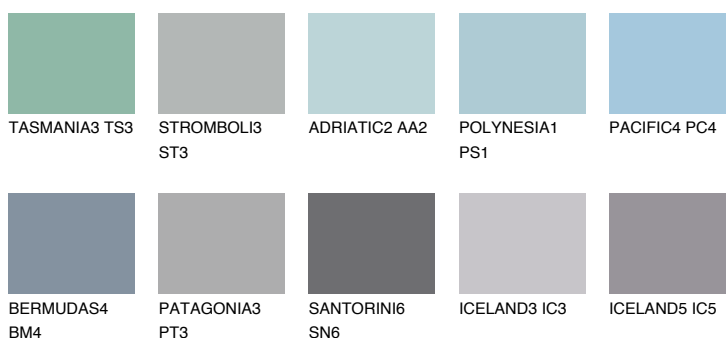

SAMOA2 SA2

52% TSR 57%

Doplňkovou barvami

ODSTÍNY CON

Odstíny Intense

Více informací o omítkách a barvách naleznete na

www.ceresit.cz

*Prezentované odstíny jsou součástí aktuální palety fasádních omítek a barev nabízené značkou Ceresit. Berte prosím na vědomí, že se barvy v originální podobě mohou lišit od barev zobrazených na monitoru. Elektronická a tištěná podoba vzorníku není považována za plně spolehlivou prezentaci. Doporučujeme proto vybrané barvy porovnat se skutečnými vzorkovnicí.