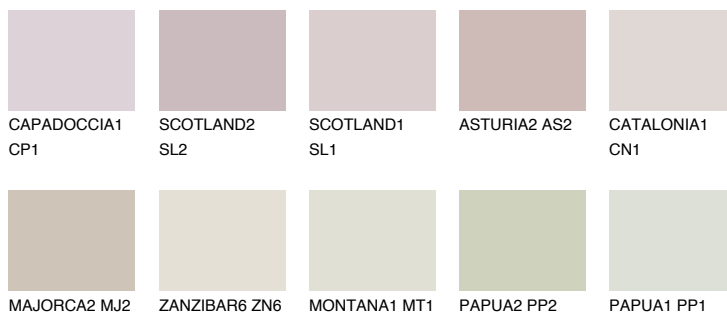

GALICIA1 GL162% **TSR** 60%**Doplňkovou barvami****ODSTÍNY CON****Odstíny Intense**

Více informací o omítkách a barvách naleznete na
www.ceresit.cz

*Prezentované odstíny jsou součástí aktuální palety fasádních omítek a barev nabízené značkou Ceresit. Berte prosím na vědomí, že se barvy v originální podobě mohou lišit od barev zobrazených na monitoru. Elektronická a tištěná podoba vzorníku není považována za plně spolehlivou prezentaci. Doporučujeme proto vybrané barvy porovnat se skutečnými vzorkovnicí.