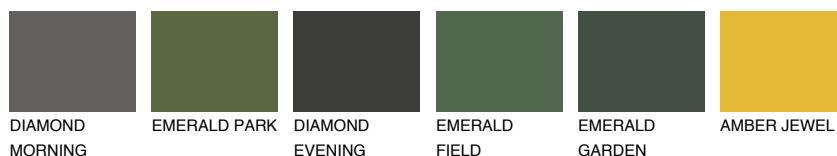

GALICIA1 GL162% **TSR** 60%**Doplňkovou barvami****ODSTÍNY CON****Odstíny Intense**

Více informací o omítkách a barvách naleznete na
www.ceresit.cz

*Prezentované odstíny jsou součástí aktuální palety fasádních omítek a barev nabízené značkou Ceresit. Berte prosím na vědomí, že se barvy v originální podobě mohou lišit od barev zobrazených na monitoru. Elektronická a tištěná podoba vzorníku není považována za plně spolehlivou prezentaci. Doporučujeme proto vybrané barvy porovnat se skutečnými vzorkovnicí.