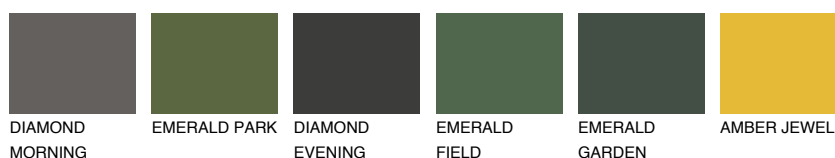

**GALICIA1 GL1**62% **TSR** 60%**Doplňkovou barvami****ODSTÍNY CON****Odstíny Intense**

Více informací o omítkách a barvách naleznete na  
[www.ceresit.cz](http://www.ceresit.cz)

\*Prezentované odstíny jsou součástí aktuální palety fasádních omítek a barev nabízené značkou Ceresit. Berte prosím na vědomí, že se barvy v originální podobě mohou lišit od barev zobrazených na monitoru. Elektronická a tištěná podoba vzorníku není považována za plně spolehlivou prezentaci. Doporučujeme proto vybrané barvy porovnat se skutečnými vzorkovnicí.