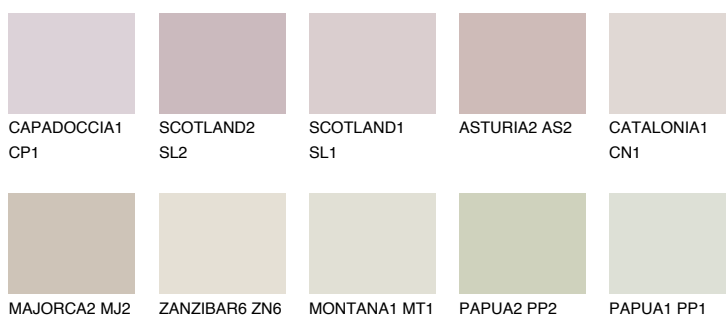

**GALICIA1 GL1**62% **TSR** 60%**Doplňkovou barvami****ODSTÍNY CON****Odstíny Intense**

Více informací o omítkách a barvách naleznete na  
[www.ceresit.cz](http://www.ceresit.cz)

\*Prezentované odstíny jsou součástí aktuální palety fasádních omítek a barev nabízené značkou Ceresit. Berte prosím na vědomí, že se barvy v originální podobě mohou lišit od barev zobrazených na monitoru. Elektronická a tištěná podoba vzorníku není považována za plně spolehlivou prezentaci. Doporučujeme proto vybrané barvy porovnat se skutečnými vzorkovnicí.