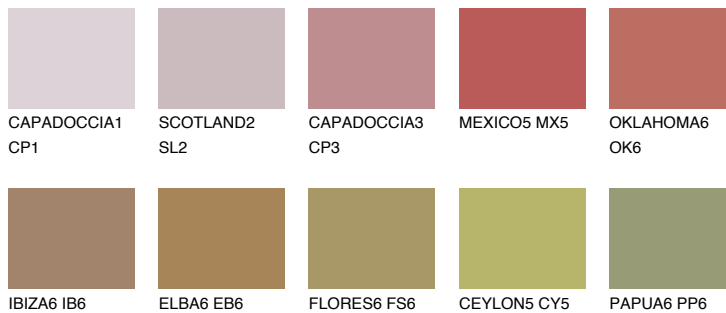

ASTURIA6 AS6☀ 18% **TSR 26%****Doplňkovou barvami****ODSTÍNY CON****Odstíny Intense**

Více informací o omítkách a barvách naleznete na
www.ceresit.cz

*Prezentované odstíny jsou součástí aktuální palety fasádních omítek a barev nabízené značkou Ceresit. Berte prosím na vědomí, že se barvy v originální podobě mohou lišit od barev zobrazených na monitoru. Elektronická a tištěná podoba vzorníku není považována za plně spolehlivou prezentaci. Doporučujeme proto vybrané barvy porovnat se skutečnými vzorkovnicí.