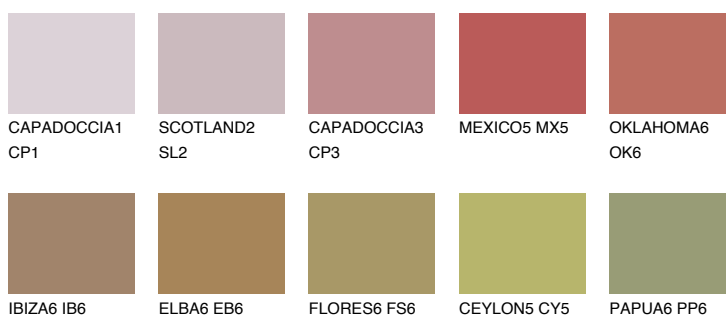

ASTURIA6 AS6

☀️ 18% **TSR 26%**

Doplňkovou barvami

ODSTÍNY CON

Odstíny Intense

Více informací o omítkách a barvách naleznete na
www.ceresit.cz

*Prezentované odstíny jsou součástí aktuální palety fasádních omítek a barev nabízené značkou Ceresit. Berte prosím na vědomí, že se barvy v originální podobě mohou lišit od barev zobrazených na monitoru. Elektronická a tištěná podoba vzorníku není považována za plně spolehlivou prezentaci. Doporučujeme proto vybrané barvy porovnat se skutečnými vzorkovnicí.